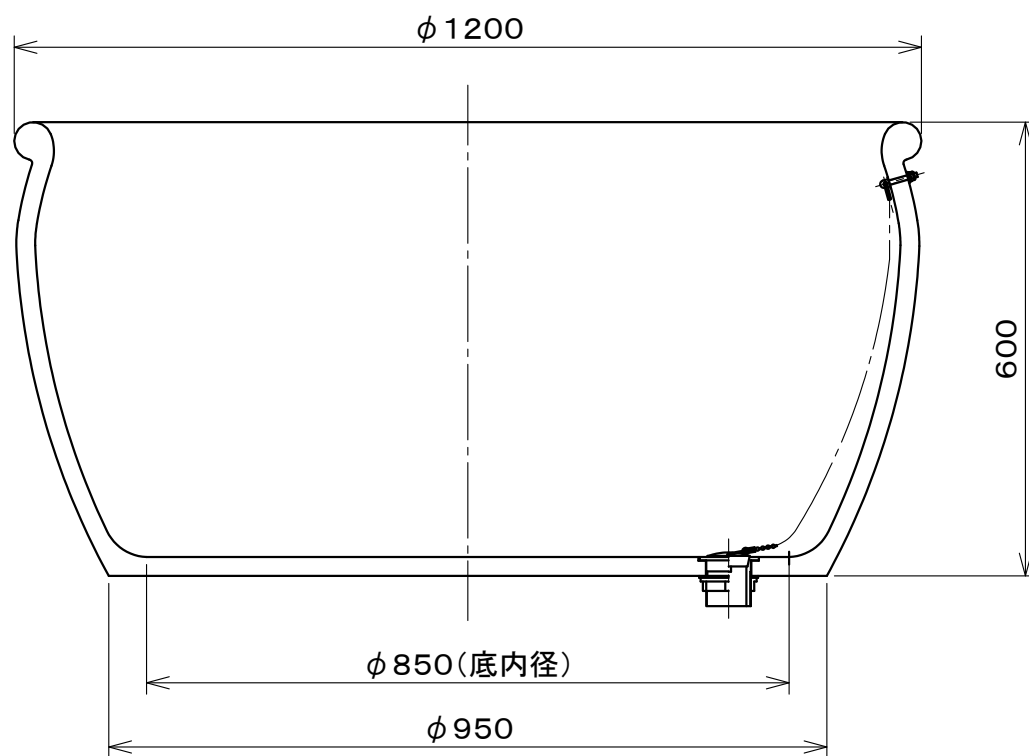

陶器風呂／HI-08  $\phi 1200 \times H600$

色：御指定色

数： 台

製品仕様  
容量: 440ℓ  
重量: 150kg

やまと風呂

陶器風呂／HI-08

作成日: 2019年4月17日				図 番	Bn002Y-540
承認	検 査	検 査	作 成		
今西	高下		西嶋		

※ 本製品は手造りの為、形状、サイズ、色に差異がございます。