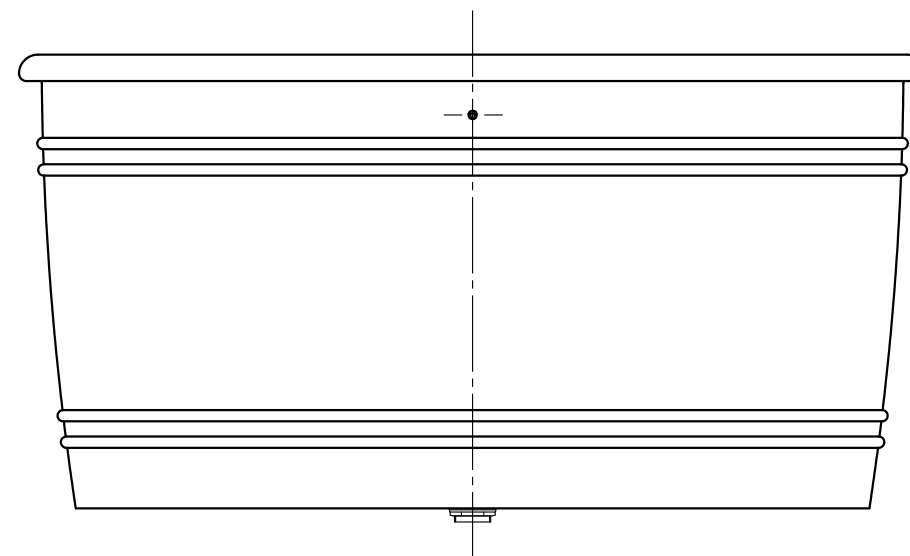

陶器風呂／HI-07  $\phi 1200 \times H600$

色：御指定色

数： 台

製品仕様  
容量: 440ℓ  
重量: 150kg

やまと風呂				図 番
陶器風呂／HI-07				
作成日: 2019年4月17日				Bn002Y-539
承認	検 査	検 査	作 成	
今西	高下		西嶋	

※ 本製品は手造りの為、形状、サイズ、色に差異がございます。