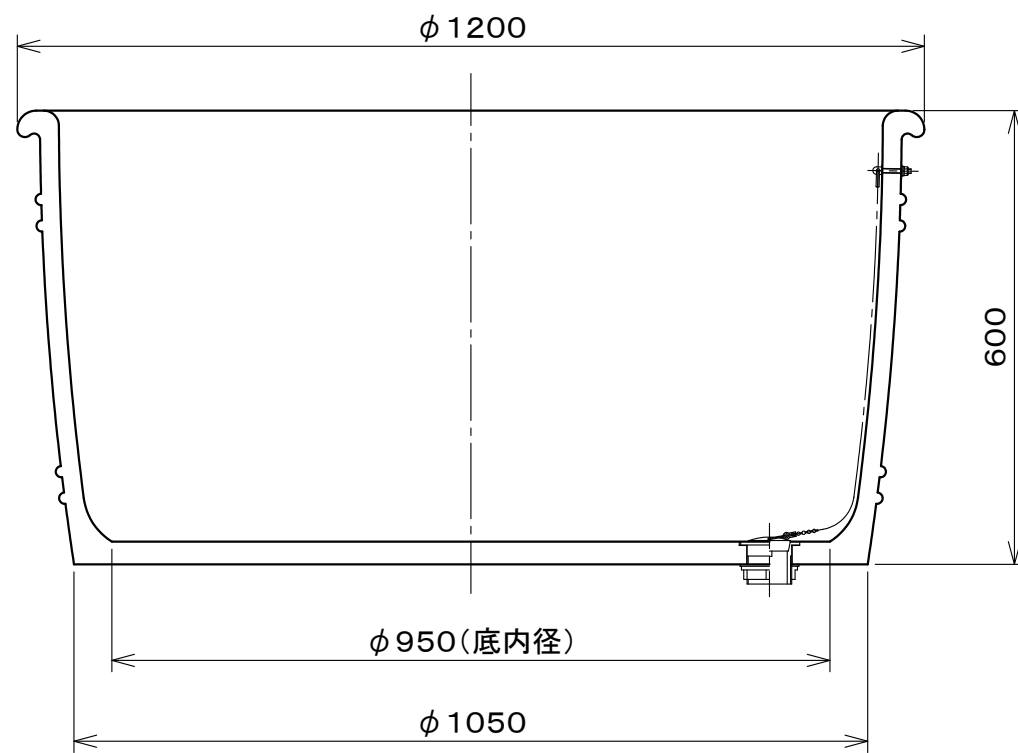

陶器風呂／HI-07  $\phi 1200 \times H600$

色：御指定色

数： 台

製品仕様  
容量: 440ℓ  
重量: 150kg

やまと風呂				図 番
陶器風呂／HI-07				
作成日: 2019年4月17日				Bn002Y-539
承認	検 査	検 査	作 成	
今西	高下		西嶋	

※ 本製品は手造りの為、形状、サイズ、色に差異がございます。