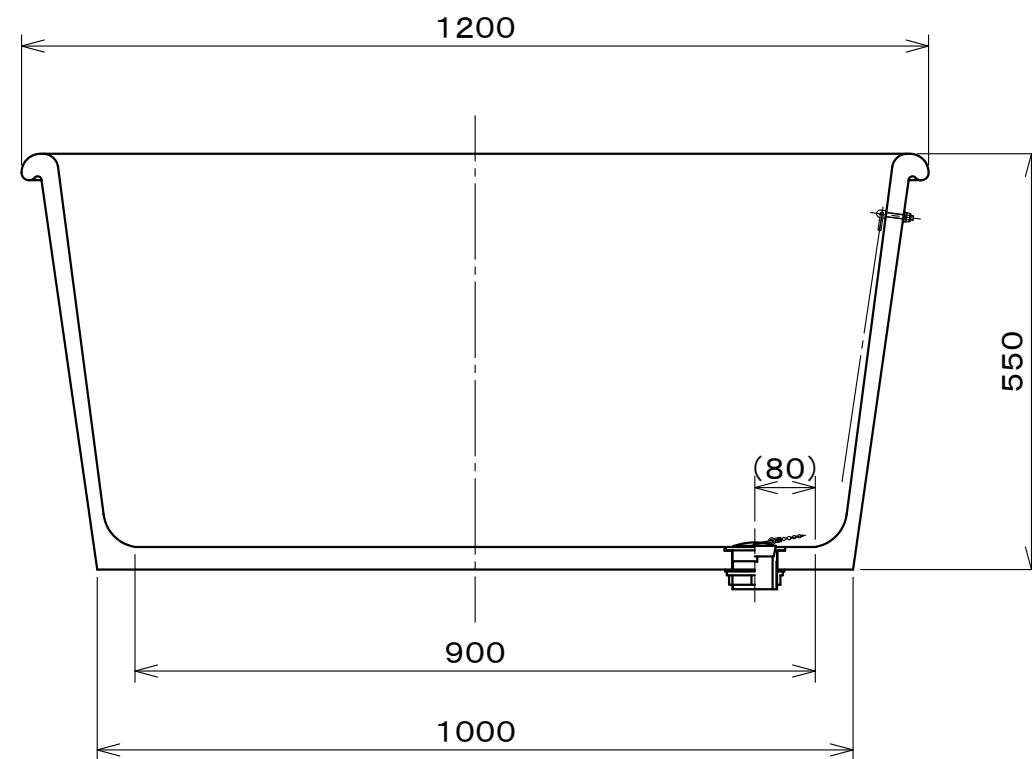

陶器風呂／HI-05 W1200×D750×H550

色：御指定色

数：台

製品仕様
容量：250ℓ
重量：100kg

やまと風呂				図 番
陶器風呂／HI-05				
作成日：2019年5月22日				Bn002Y-538
承認	検図	検図	作成	
今西		高下	西嶋	

※ 本製品は手造りの為、形状、サイズ、色に差がございます。