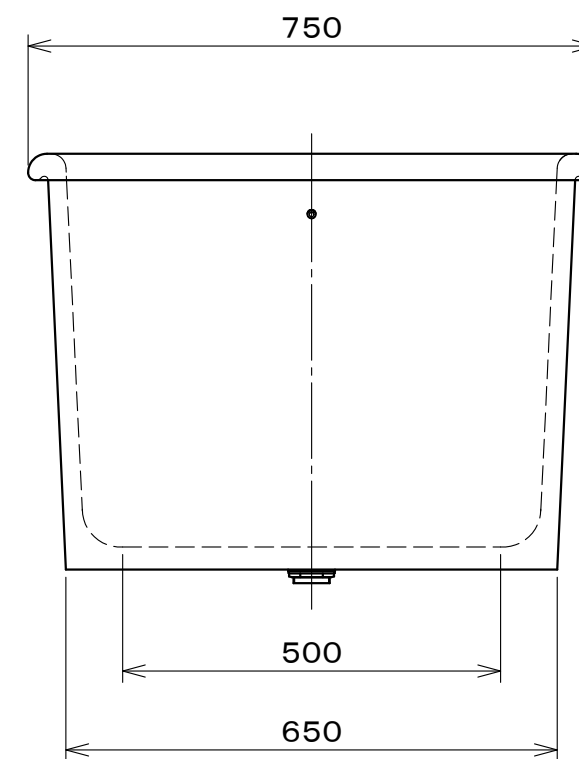

陶器風呂／HI-05 W1200×D750×H550

色：御指定色

数：台

製品仕様
容量：250ℓ
重量：100kg

やまと風呂				図 番
陶器風呂／HI-05				
作成日：2019年5月22日				Bn002Y-538
承認	検図	検図	作成	
今西		高下	西嶋	

※ 本製品は手造りの為、形状、サイズ、色に差がございます。