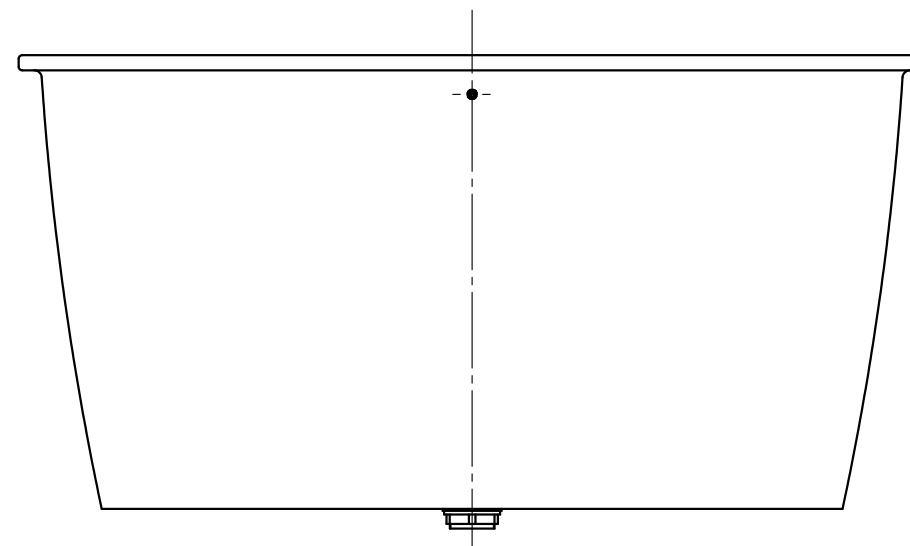

陶器風呂／HI-01  $\phi$  1200 × H600

色：御指定色

数：台

製品仕様  
容量: 440ℓ  
重量: 150kg

|                 |    |    |    |            |
|-----------------|----|----|----|------------|
| やまと風呂           |    |    |    | 図<br>番     |
| 陶器風呂／HI-01      |    |    |    |            |
| 作成日: 2019年4月17日 |    |    |    | Bn002Y-537 |
| 承認              | 検図 | 検図 | 作成 |            |
| 今西              | 高下 | 西嶋 | 吉本 |            |

※ 本製品は手造りの為、形状、サイズ、色に差がございます。