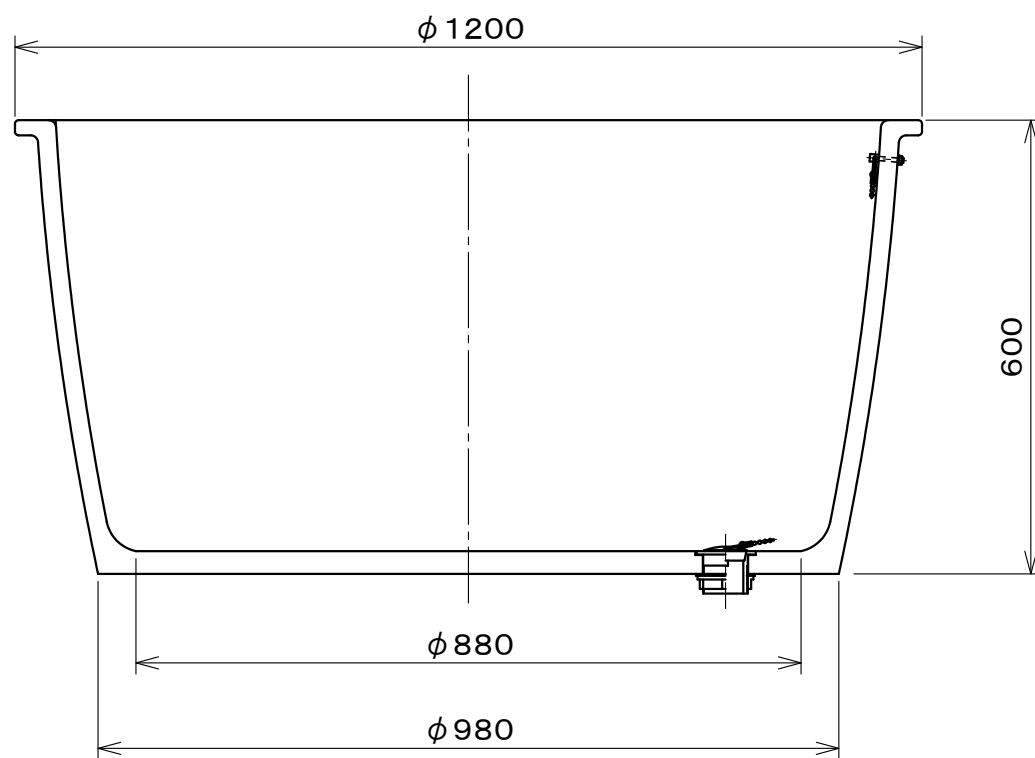

陶器風呂／HI-01  $\phi$  1200 × H600

色：御指定色

数：台

製品仕様  
容量: 440ℓ  
重量: 150kg

|                 |    |    |    |            |
|-----------------|----|----|----|------------|
| やまと風呂           |    |    |    | 図<br>番     |
| 陶器風呂／HI-01      |    |    |    |            |
| 作成日: 2019年4月17日 |    |    |    | Bn002Y-537 |
| 承認              | 検図 | 検図 | 作成 |            |
| 今西              | 高下 | 西嶋 | 吉本 |            |

※ 本製品は手造りの為、形状、サイズ、色に差がございます。