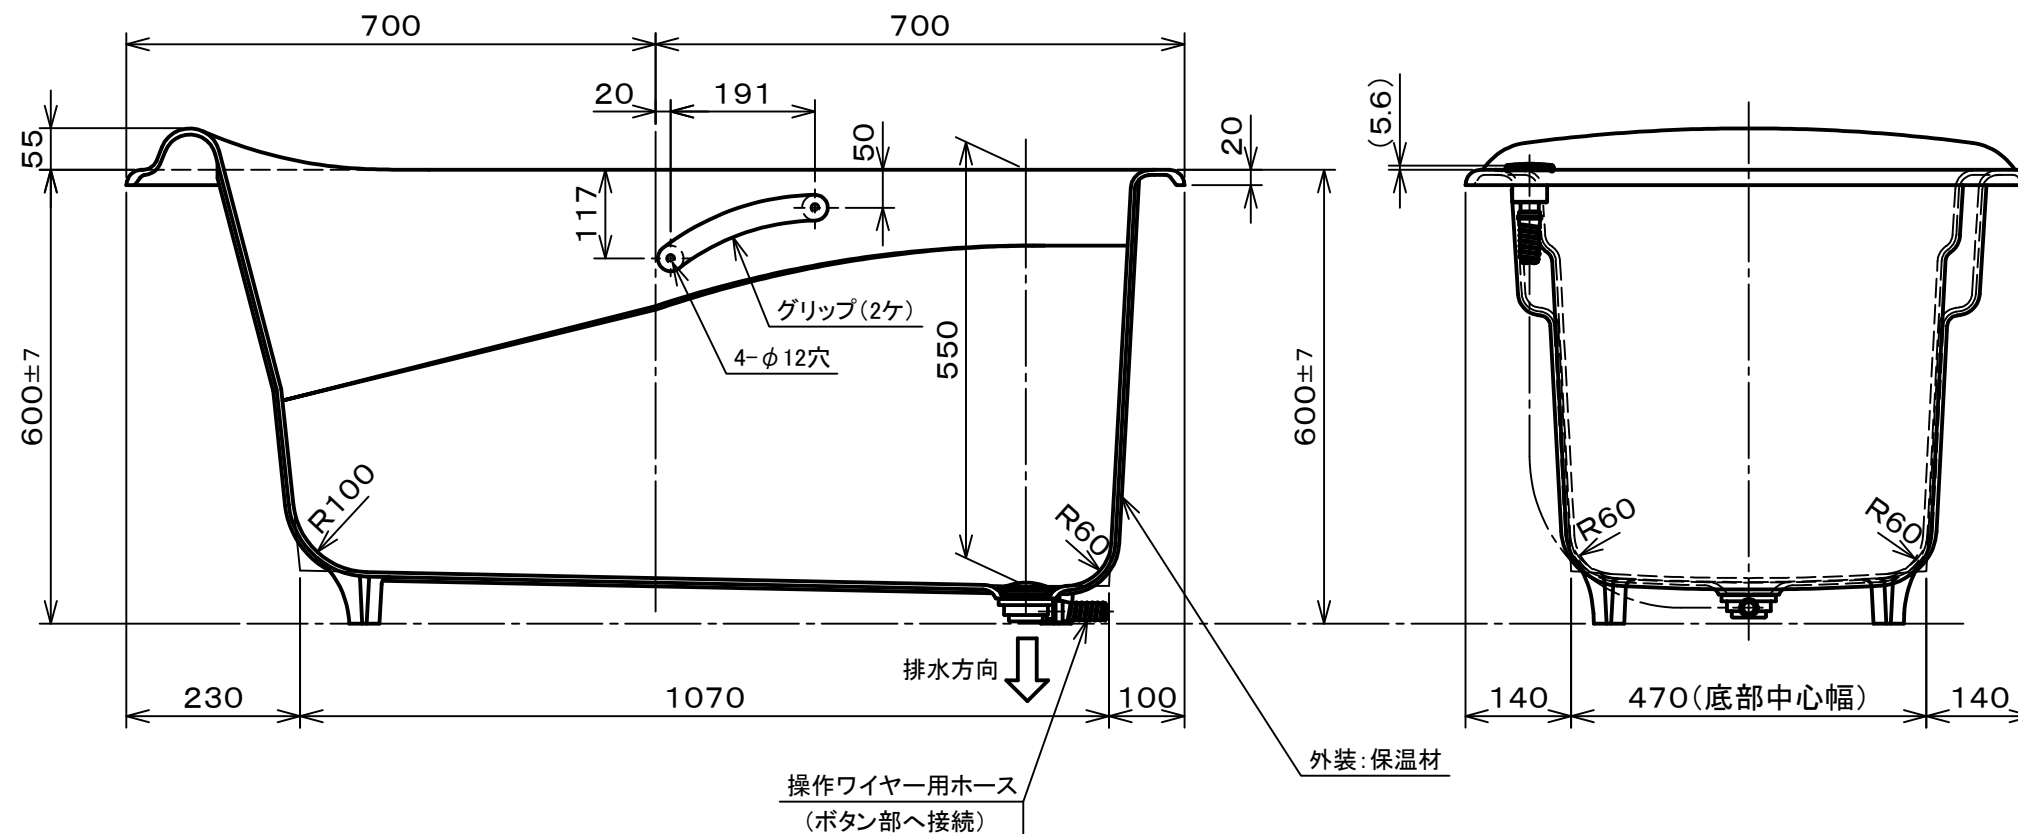

・浴槽仕様

1. サイズ 外法寸法 (1400×750×600)
内法寸法 (1215×611×550)
2. 容 量 満水 295 ℓ
3. ホーロー加工 下地に湿式ホーロー加工を行った後、
上縁面、内面に乾式ホーロー加工を行う。
4. 色 標準色 CW(クリスタルホワイト) LW(リリーホワイト)
受注生産色 MP(ミストピンク) MBR(ミストブラウン)
5. 外 装 保温材 (ウレタンフォーム、厚さ5mm以上)
6. 脚 鋳物脚
7. 排水金具 1½インチ排水金具、ワンプッシュ排水栓
8. その他 グリップ付

※本製品に取り付けしてあるワンプッシュ排水栓は間接排水専用です。
直接排水の場合については、弊社営業まで御相談下さい。

いものホーロー浴槽				
DJS1420(R) 仕様図				
作成日:平成25年3月4日	図	Ba002Y-1704		
承認	検 査			作 成
関野	高下			西嶋