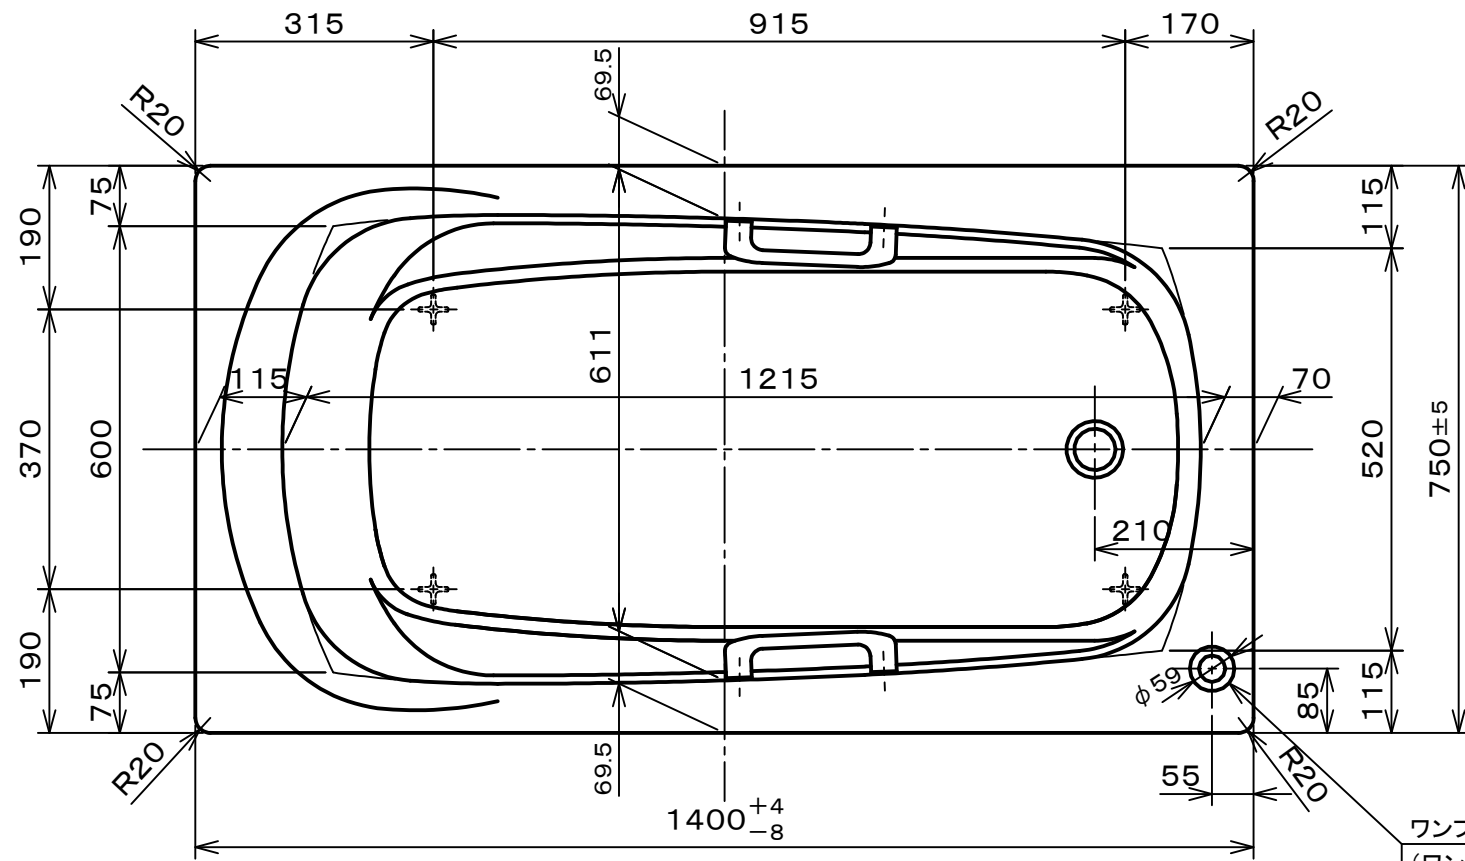

・浴槽仕様

1. サイズ 外法寸法 (1400×750×600)
内法寸法 (1215×611×550)
2. 容 量 満水 295 ℓ
3. ホーロー加工 下地に湿式ホーロー加工を行った後、
上縁面、内面に乾式ホーロー加工を行う。
4. 色 標準色 CW(クリスタルホワイト) LW(リリーホワイト)
受注生産色 MP(ミストピンク) MBR(ミストブラウン)
5. 外 装 保温材 (ウレタンフォーム、厚さ5mm以上)
6. 脚 鋳物脚
7. 排水金具 1½インチ排水金具、ワンプッシュ排水栓
8. その他 グリップ付

※本製品に取り付けしてあるワンプッシュ排水栓は間接排水専用です。
直接排水の場合については、弊社営業まで御相談下さい。

いものホーロー浴槽				
DJS1420(R) 仕様図				
作成日:平成25年3月4日	図	Ba002Y-1704		
承認	検 査			作 成
関野	高下			西嶋