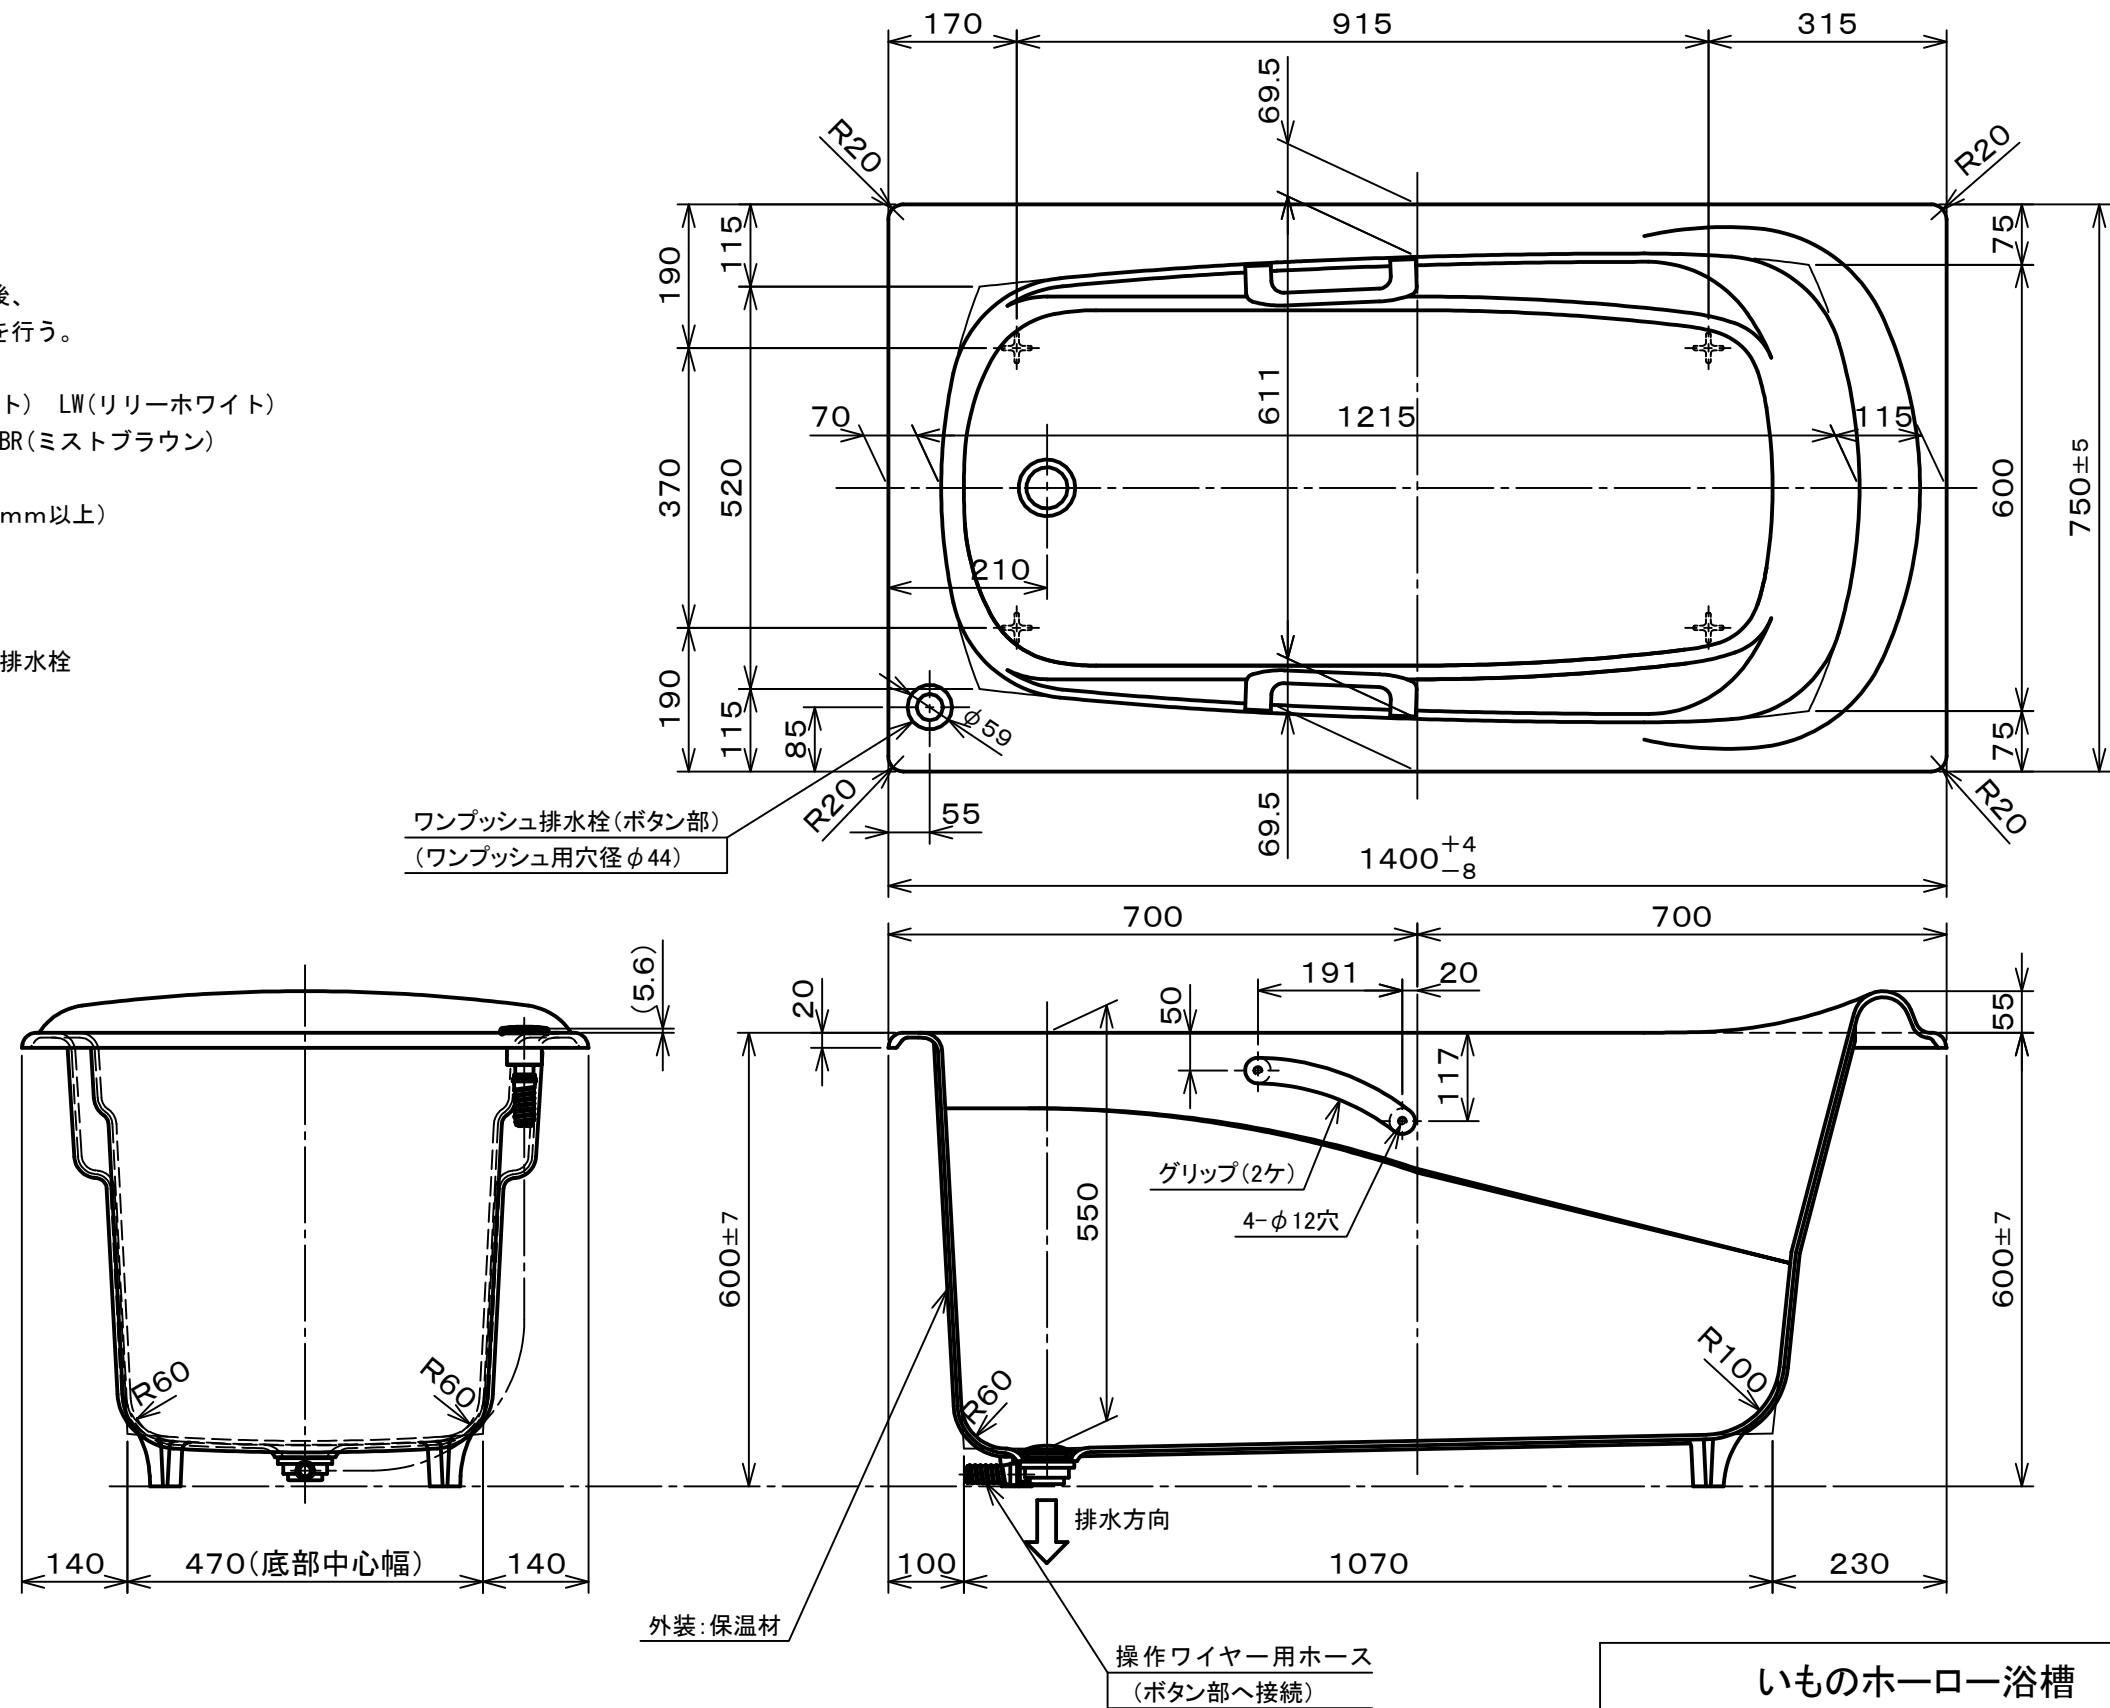

・浴槽仕様

1. サイズ 外法寸法 (1400×750×600)  
内法寸法 (1215×611×550)
2. 容量 満水 295 ℓ
3. ホーロー加工 下地に湿式ホーロー加工を行った後、  
上縁面、内面に乾式ホーロー加工を行う。
4. 色 標準色 CW(クリスタルホワイト) LW(リリーホワイト)  
受注生産色 MP(ミストピンク) MBR(ミストブラウン)
5. 外装 保温材 (ウレタンフォーム、厚さ5mm以上)
6. 脚 鋳物脚
7. 排水金具 1½インチ排水金具、ワンプッシュ排水栓
8. その他 グリップ付

※本製品に取り付けしてあるワンプッシュ排水栓は間接排水専用です。  
直接排水の場合については、弊社営業まで御相談下さい。

いものホーロー浴槽			
DJS1420(L) 仕様図			
作成日: 平成25年3月4日	承認	検図	作成
関野	高下	西嶋	番
			Ba002Y-1705