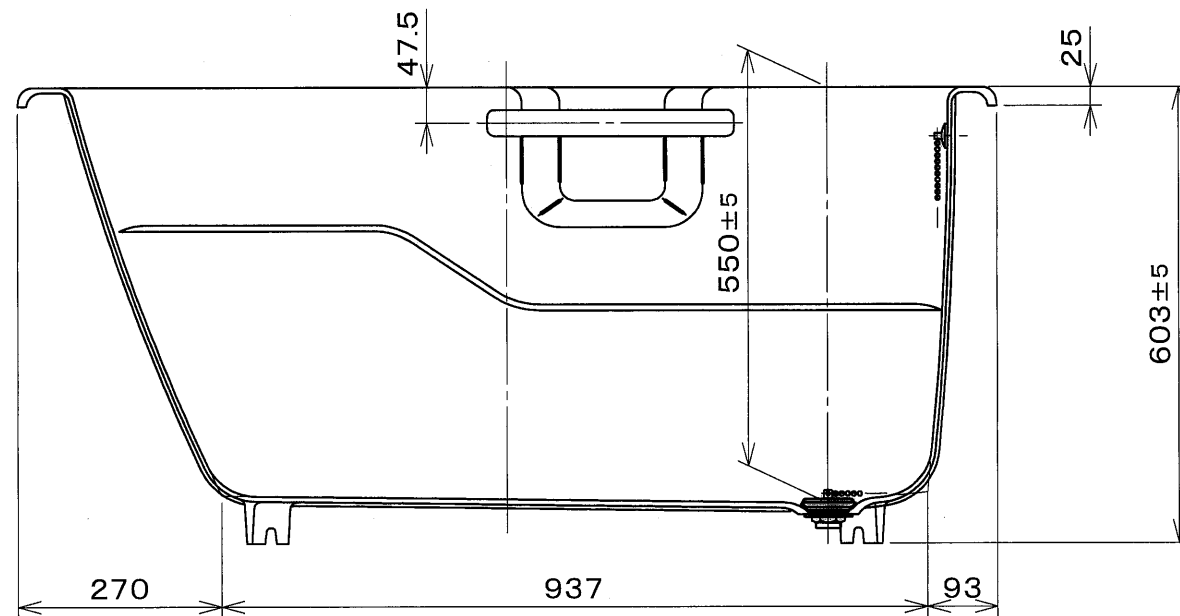

●浴槽仕様

項目	仕様	
サイズ	外法寸法	1300×860×603mm
	内法寸法	1165×700×550mm
容量	満水	320ℓ
	有効水	260ℓ
材質	本体	ねずみ鋳鉄(ホーロー加工)
	保温材	ウレタンフォーム 厚さ5mm
ホーロー加工	下釉は湿式施釉、上釉は上縁面、内側面、底面を乾式ホーロー加工とする	
色	標準色	DG(ディープグリーン)、MBE(ミストベージュ)、CW(クリスタルホワイト)
	注文生産色	PB(ペイルブルー)、LW(リリーホワイト)、RP(ローズピンク) DBR(ダークブラウン)
排水金具	ゴム栓(本体金具、銅合金、クロムメッキ)	

K-130 仕様図

作成日: 2020年3月31日			図 番
承認	検図	作成	
新			Ba002Y-217-1