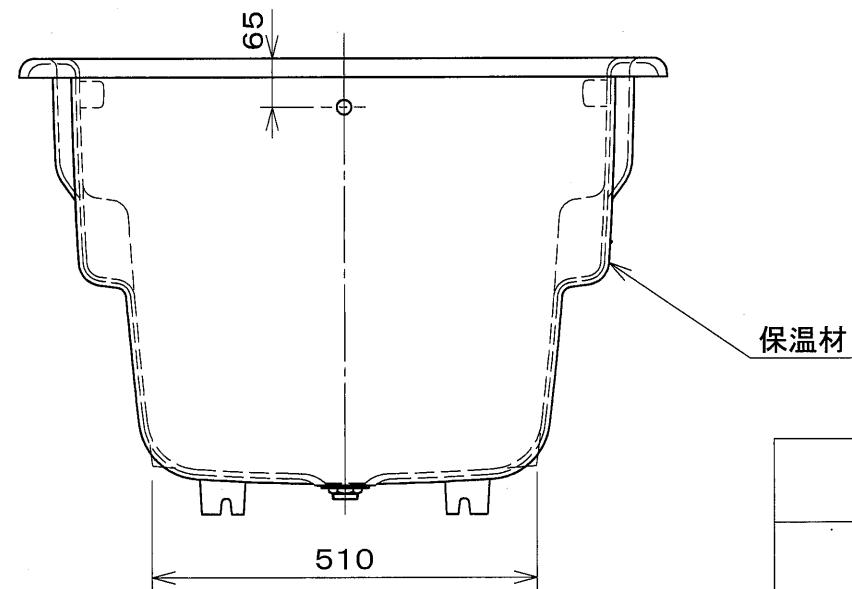

●浴槽仕様

項目	仕様	
サイズ	外法寸法	1300×860×603mm
	内法寸法	1165×700×550mm
容量	満水	320ℓ
	有効水	260ℓ
材質	本体	ねずみ鋳鉄(ホーロー加工)
	保温材	ウレタンフォーム 厚さ5mm
ホーロー加工	下釉は湿式施釉、上釉は上縁面、内側面、底面を乾式ホーロー加工とする	
色	標準色	DG(ディープグリーン)、MBE(ミストベージュ)、CW(クリスタルホワイト)
	注文生産色	PB(ペイルブルー)、LW(リリーホワイト)、RP(ローズピンク) DBR(ダークブラウン)
排水金具	ゴム栓(本体金具、銅合金、クロムメッキ)	

K-130 仕様図

作成日: 2020年3月31日			図 番
承認	検図	作成	
新			Ba002Y-217-1