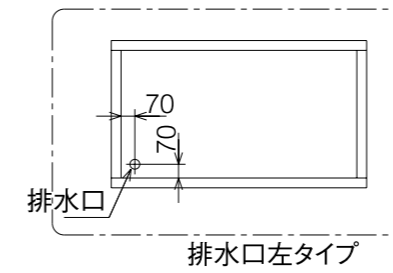

やまと風呂
木風呂 **やすらぎ1300型**

製品仕様
 容量:460リットル
 重量:75kg
 材質:木曽桧
 等級:節材
 (本図は右タイプを示す。)

※本製品は手造りの為、形状・サイズ・色に差がございます。

大和重工株式会社 Copyrights © 2005-2007 Daiwa Heavy Industry Co., Ltd. All Rights Reserved.