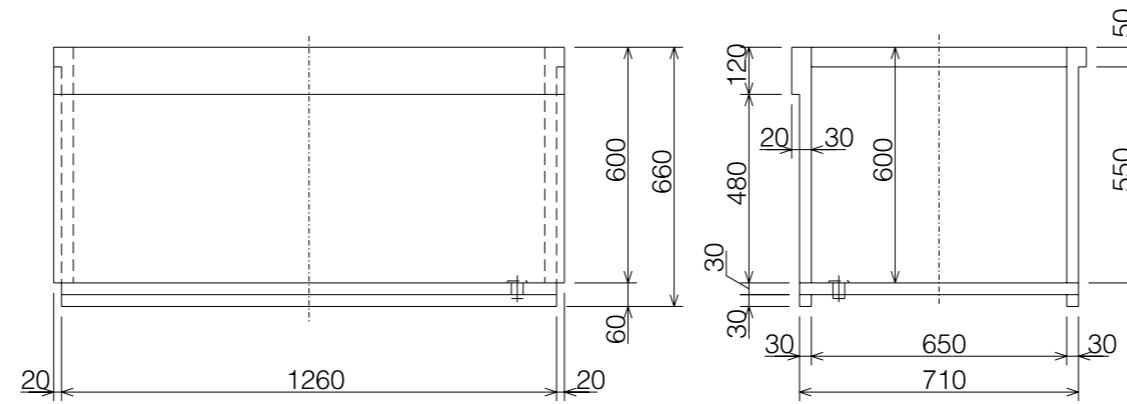

やまと風呂
木風呂 **やすらぎ1300型**

製品仕様
 容量:460リットル
 重量:75kg
 材質:木曽桧
 等級:節材
 (本図は右タイプを示す。)

※本製品は手造りの為、形状・サイズ・色に差がございます。

大和重工株式会社 Copyrights © 2005-2007 Daiwa Heavy Industry Co., Ltd. All Rights Reserved.