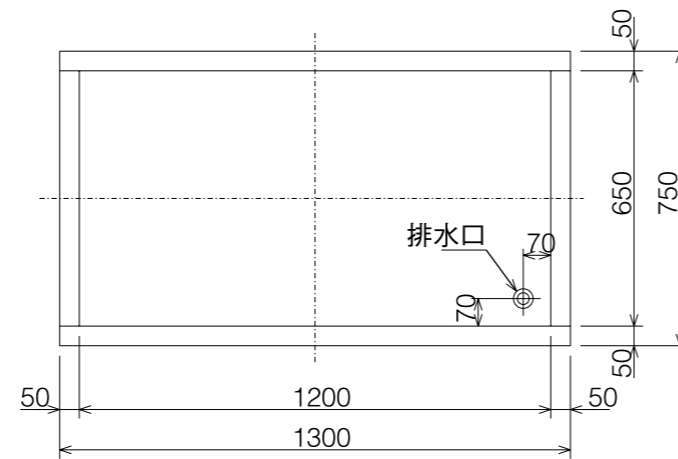

やまと風呂
木風呂 **やすらぎ1300型**

製品仕様
 容量:460リットル
 重量:75kg
 材質:木曽桧
 等級:節材
 (本図は右タイプを示す。)

※本製品は手造りの為、形状・サイズ・色に差がございます。

大和重工株式会社 Copyrights © 2005-2007 Daiwa Heavy Industry Co., Ltd. All Rights Reserved.