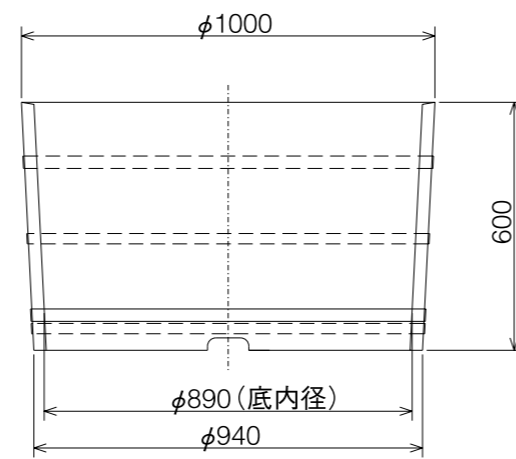

やまと風呂
木風呂 **樽** (据置無節材φ1000型)

製品仕様
満水容量:350リットル

※本製品は手造りの為、形状・サイズ・色に差がございます。