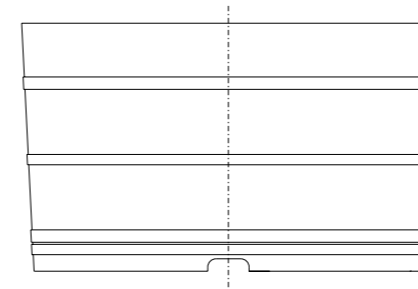

やまと風呂
木風呂 **樽** (据置無節材φ1000型)

製品仕様
満水容量:350リットル

※本製品は手造りの為、形状・サイズ・色に差がございます。