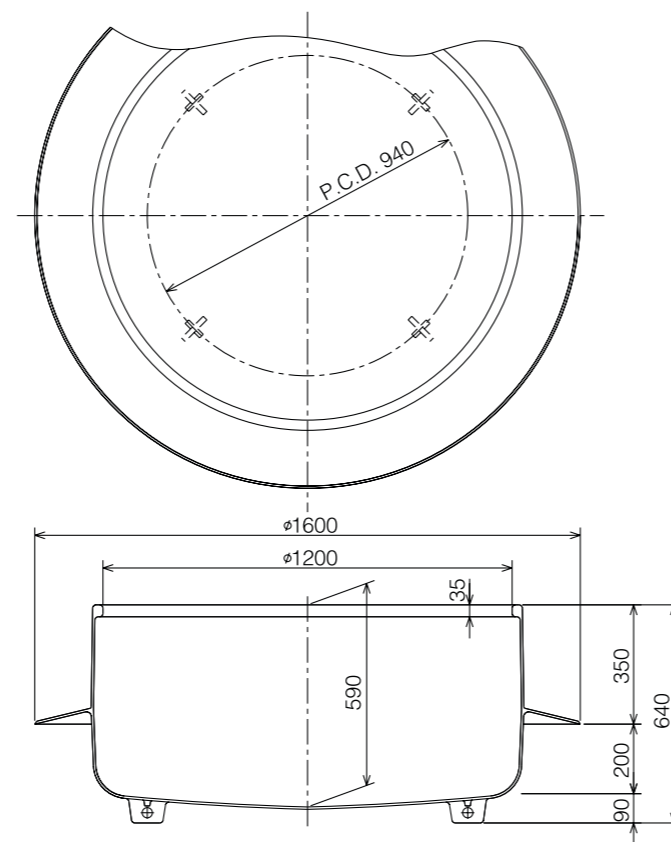

やまと風呂
羽釜風呂 **120**

製品仕様
容量:680リットル
重量:230kg