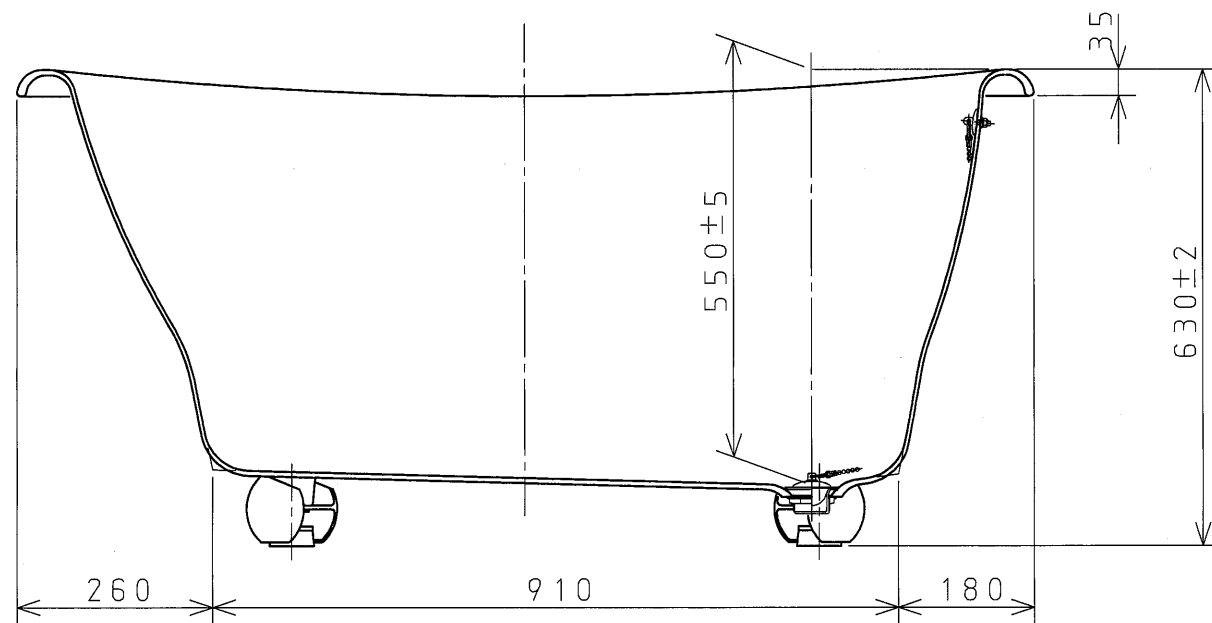

●浴槽仕様

項目	仕様	
サイズ	外法寸法	1350×770×630mm
	内法寸法	1210×630×550mm
容量	満水	275ℓ
	有効水	220ℓ
材質	本体	ねずみ鉄(ホーロー加工)
	外装	ホーロー色と同色で塗装
ホーロー加工	下釉は湿式施釉、上釉は上縁面、内側面、底面を乾式ホーロー加工とする (外面は湿式施釉し、さらに塗装)	
色	標準色	MAB(マリンブルー)、CW(クリスタルホワイト)
	注文生産色	BL(ブラック)、MGY(ミストグレー)
排水金具	ゴム栓(金具本体SUS304製)	

H-135 仕様図

作成日: 2020年3月30日		図 番	Ba002Y-056-1
承認	検図		
西嶋		西嶋	