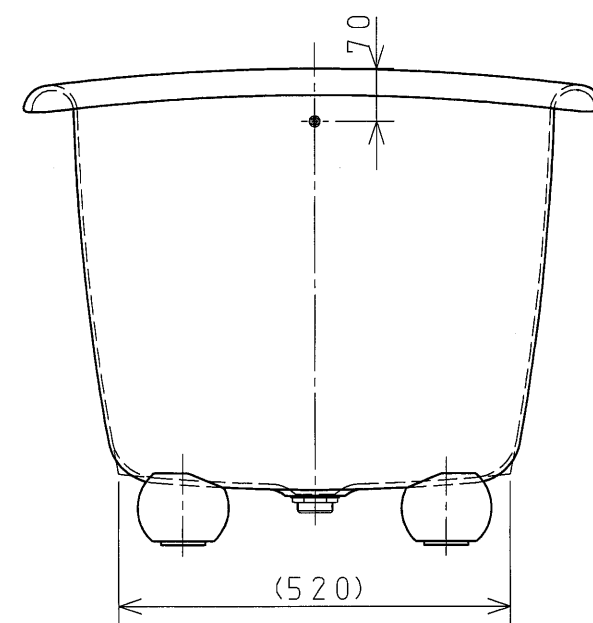

●浴槽仕様

項目	仕様	
サイズ	外法寸法	1350×770×630mm
	内法寸法	1210×630×550mm
容量	満水	275ℓ
	有効水	220ℓ
材質	本体	ねずみ鉄(ホーロー加工)
	外装	ホーロー色と同色で塗装
ホーロー加工	下釉は湿式施釉、上釉は上縁面、内側面、底面を乾式ホーロー加工とする (外面は湿式施釉し、さらに塗装)	
色	標準色	MAB(マリンブルー)、CW(クリスタルホワイト)
	注文生産色	BL(ブラック)、MGY(ミストグレー)
排水金具	ゴム栓(金具本体SUS304製)	

H-135 仕様図

作成日: 2020年3月30日		図 番	Ba002Y-056-1
承認	検図		
西嶋		西嶋	