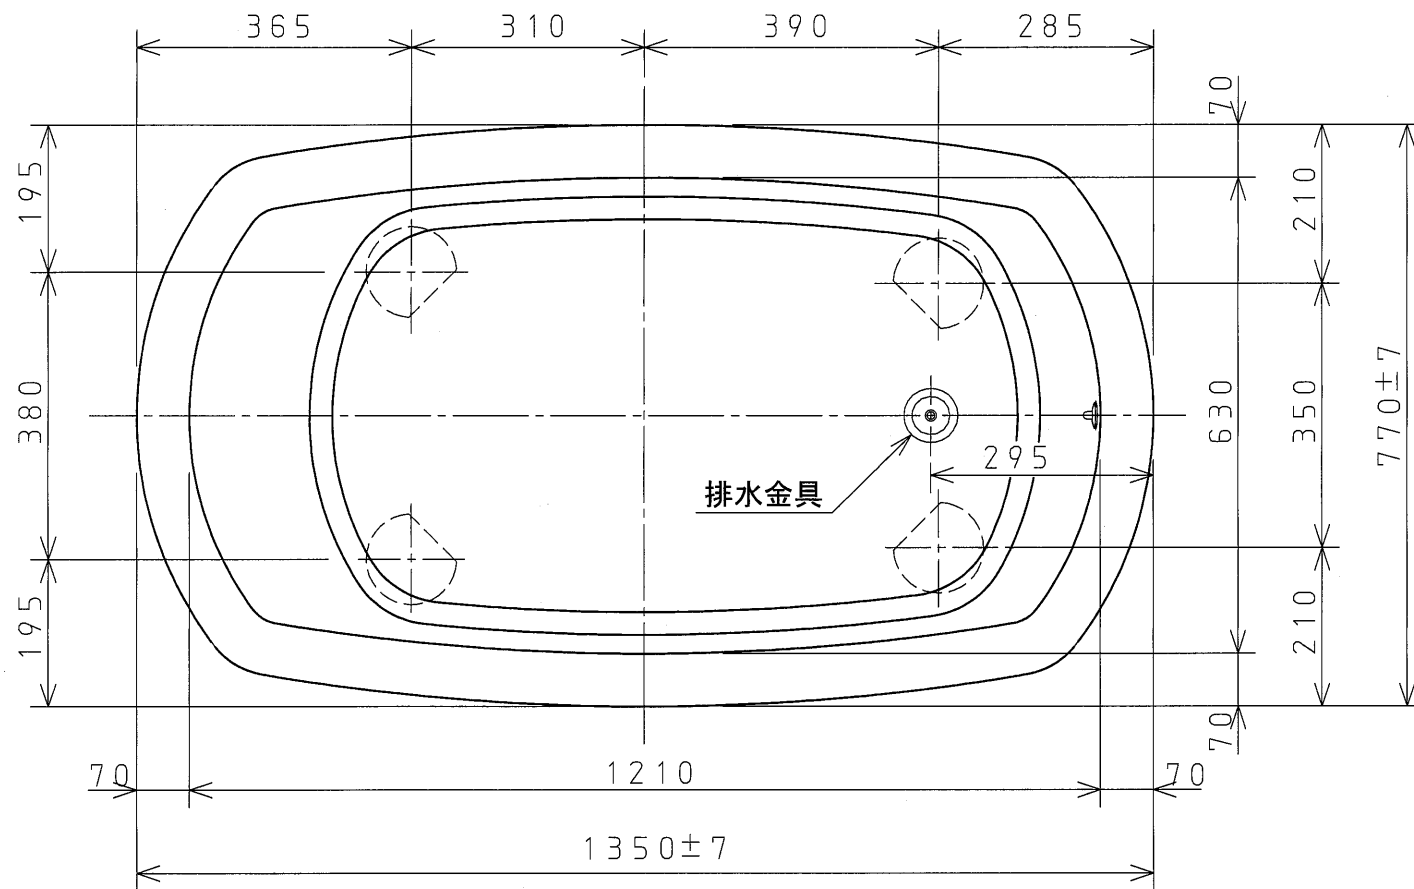

●浴槽仕様

項目	仕様	
サイズ	外法寸法	1350×770×630mm
	内法寸法	1210×630×550mm
容量	満水	275ℓ
	有効水	220ℓ
材質	本体	ねずみ鉄(ホーロー加工)
	外装	ホーロー色と同色で塗装
ホーロー加工	下釉は湿式施釉、上釉は上縁面、内側面、底面を乾式ホーロー加工とする (外面は湿式施釉し、さらに塗装)	
色	標準色	MAB(マリンブルー)、CW(クリスタルホワイト)
	注文生産色	BL(ブラック)、MGY(ミストグレー)
排水金具	ゴム栓(金具本体SUS304製)	

H-135 仕様図

作成日: 2020年3月30日		図 番	Ba002Y-056-1
承認	検図		
西嶋		西嶋	