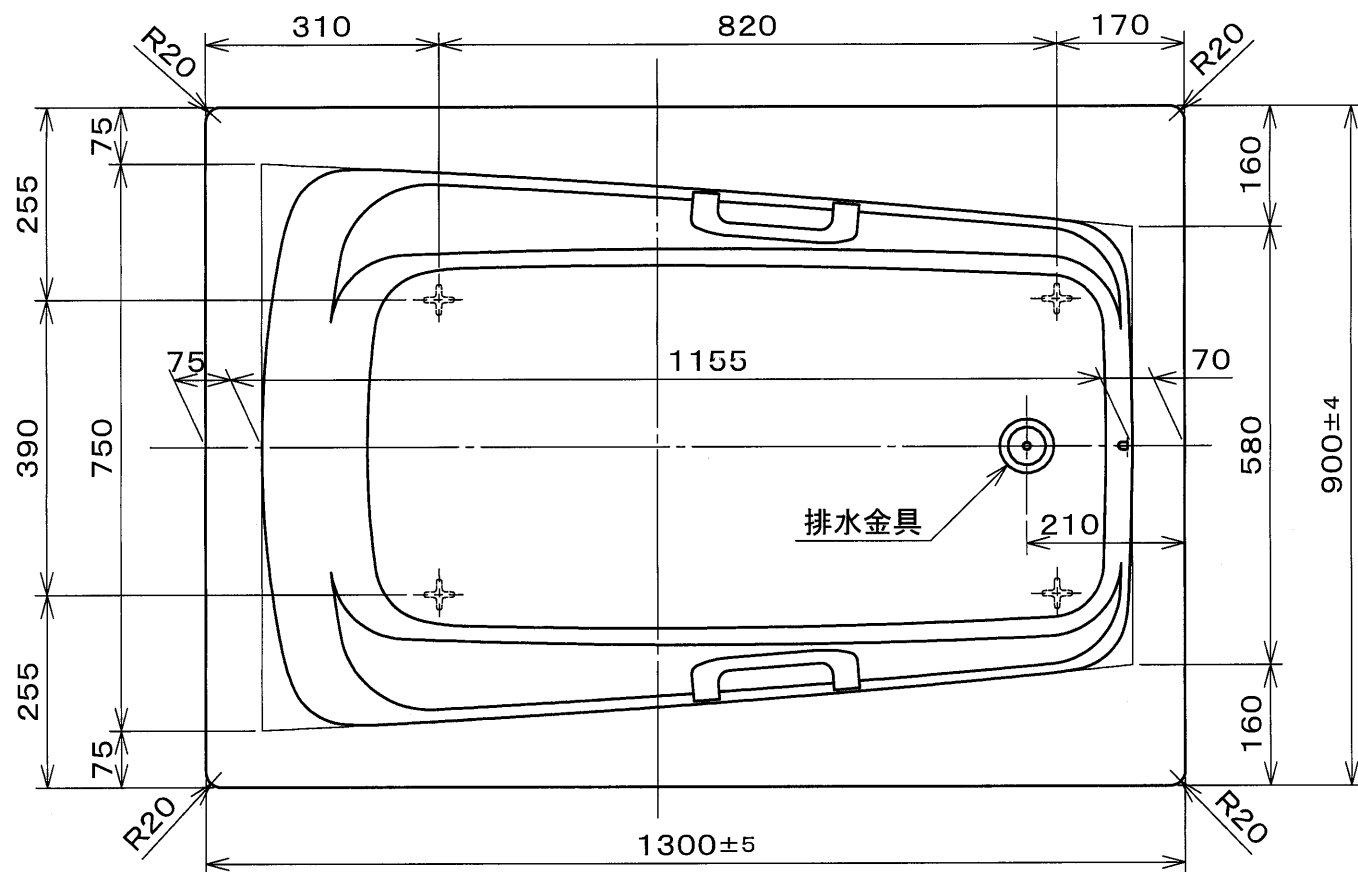

・浴槽仕様

1. サイズ 外法寸法 (1300×900×600)  
内法寸法 (1155×750×550)
2. 容 量 満水 310 ℓ
3. ホーロー加工 下地に湿式ホーロー加工を行った後、  
上縁面、内面に乾式ホーロー加工を行う。
4. 色 標準色 CW(クリスタルホワイト) LW(リリーホワイト)  
受注生産色 MP(ミストピンク) MBR(ミストブラウン)
5. 外 装 保温材 (ウレタンフォーム、厚さ5mm以上)
6. 脚 鋳物脚
7. 排水金具 1½インチ排水金具、クサリ付ゴム栓
8. その他 グリップ付

DJS1300 仕様図

作成日: 2020年3月31日			図 番	Ba002Y-1822
承認	検図	作成		
西嶋				