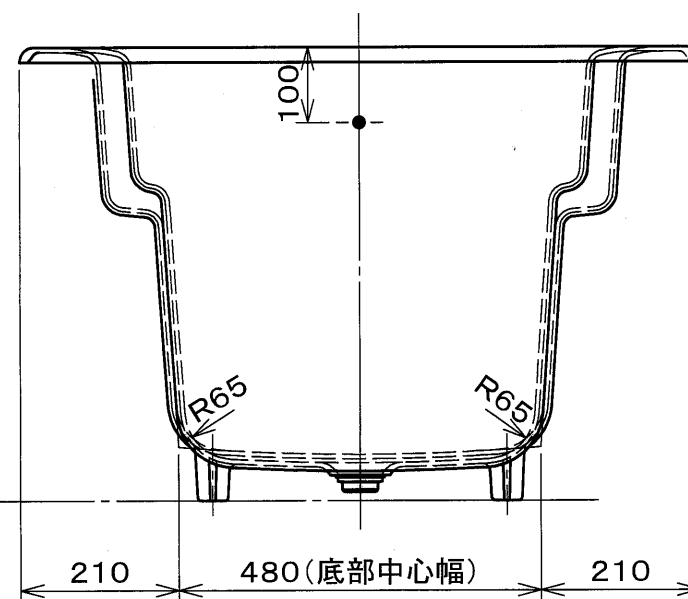

・浴槽仕様

1. サイズ 外法寸法 (1300×900×600)  
内法寸法 (1155×750×550)
2. 容 量 満水 310 ℓ
3. ホーロー加工 下地に湿式ホーロー加工を行った後、  
上縁面、内面に乾式ホーロー加工を行う。
4. 色 標準色 CW(クリスタルホワイト) LW(リリーホワイト)  
受注生産色 MP(ミストピンク) MBR(ミストブラウン)
5. 外 装 保温材 (ウレタンフォーム、厚さ5mm以上)
6. 脚 鋳物脚
7. 排水金具 1½インチ排水金具、クサリ付ゴム栓
8. その他 グリップ付

DJS1300 仕様図

作成日: 2020年3月31日			図 番	Ba002Y-1822
承認	検図	作成		
西嶋				