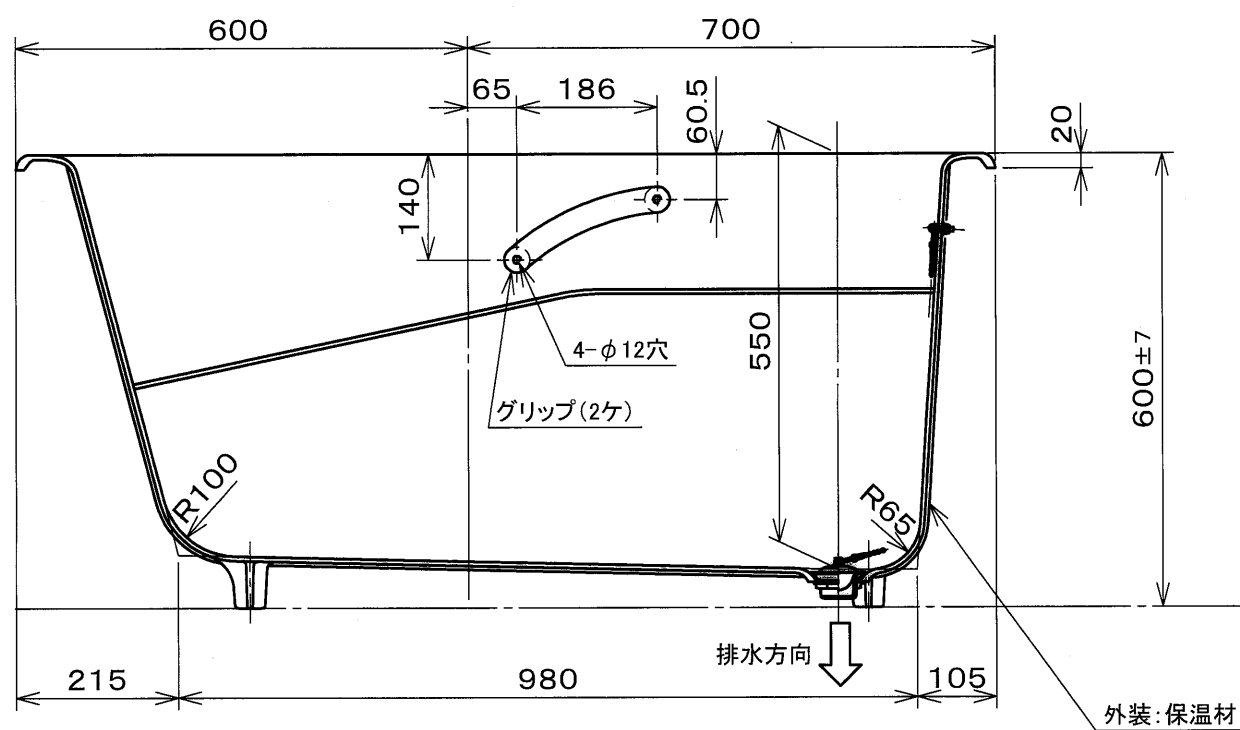

・浴槽仕様

1. サイズ 外法寸法 (1300×900×600)  
内法寸法 (1155×750×550)
2. 容 量 満水 310 ℓ
3. ホーロー加工 下地に湿式ホーロー加工を行った後、  
上縁面、内面に乾式ホーロー加工を行う。
4. 色 標準色 CW(クリスタルホワイト) LW(リリーホワイト)  
受注生産色 MP(ミストピンク) MBR(ミストブラウン)
5. 外 装 保温材 (ウレタンフォーム、厚さ5mm以上)
6. 脚 鋳物脚
7. 排水金具 1½インチ排水金具、クサリ付ゴム栓
8. その他 グリップ付

DJS1300 仕様図

作成日: 2020年3月31日			図 番	Ba002Y-1822
承認	検図	作成		
西嶋				