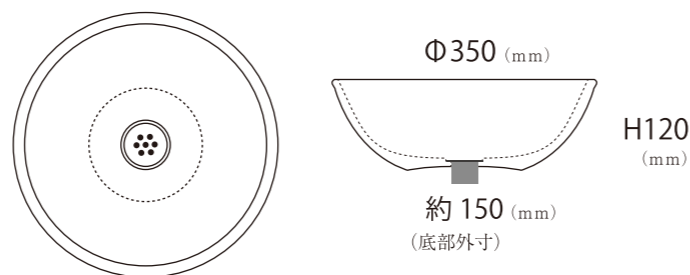

HI-048-1 ¥26,300 (税込¥28,930)

Φ350×H120 (mm) **排水タイプA B C D** ※商品写真はAセット例
※陶器のため寸法や色目に誤差があります。
天然由来の材料のため色見は誤差が生じます。

※図は参考図。手作りのため寸法に個体差あります。
CAD、DXF等の図面はございません。