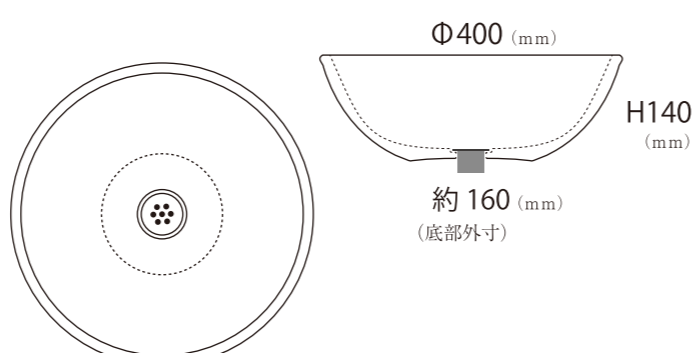

※図は参考図。手作りのため寸法に個体差があります。
 CAD、DXF等の図面はございません。

HI-115-1 ¥28,800 (税込¥31,680)

Φ400×H140 (mm) **排水タイプA B C D** ※商品写真はAセット例
 ※陶器のため寸法や色目に誤差があります。
 天然由来の材料のため色見は誤差が生じます。

※図は参考図。手作りのため寸法に個体差があります。
 CAD、DXF等の図面はございません。

HI-125-1 ¥31,800 (税込¥34,980)

Φ400×H140 (mm) **排水タイプA B C D** ※商品写真はAセット例
 ※陶器のため寸法や色目に誤差があります。
 天然由来の材料のため色見は誤差が生じます。

※図は参考図。手作りのため寸法に個体差があります。
 CAD、DXF等の図面はございません。

HI-119-1 ¥28,800 (税込¥31,680)

Φ400×H140 (mm) **排水タイプA B C D** ※商品写真はAセット例
 ※陶器のため寸法や色目に誤差があります。
 天然由来の材料のため色見は誤差が生じます。

※図は参考図。手作りのため寸法に個体差があります。
 CAD、DXF等の図面はございません。

HI-126-1 ¥28,800 (税込¥31,680)

Φ400×H140 (mm) **排水タイプA B C D** ※商品写真はAセット例
 ※陶器のため寸法や色目に誤差があります。
 天然由来の材料のため色見は誤差が生じます。

※図は参考図。手作りのため寸法に個体差があります。
 CAD、DXF等の図面はございません。