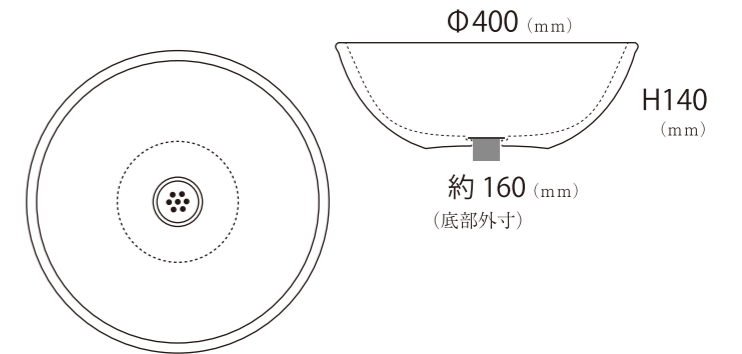

Φ400×H140 (mm) **排水タイプA B C D** ※商品写真はAセット例
 ※陶器のため寸法や色目に誤差があります。
 天然由来の材料のため色見は誤差が生じます。

※図は参考図。手作りのため寸法に個体差があります。
 CAD、DXF等の図面はございません。

HI-121-1 ¥28,800 (税込¥31,680)

Φ400×H140 (mm) **排水タイプA B C D** ※商品写真はAセット例
 ※陶器のため寸法や色目に誤差があります。
 天然由来の材料のため色見は誤差が生じます。