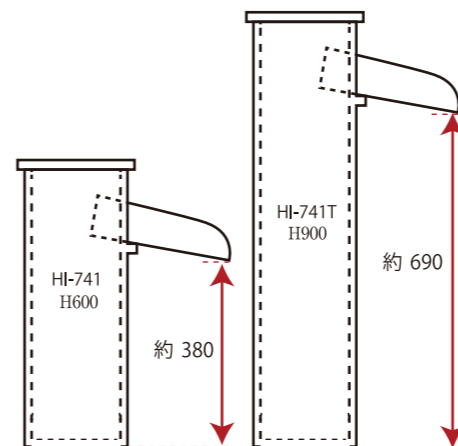

大浴場向やデザイン重視向け
フックハンドルを持つもの
以外はお湯を抜くことを
制限できます。

【別売】ステンレス架台

150

ジャッキボルト
+50mm調節可能

5cm

設置面

脚は一本で約2トンの重さまで支える
ことができ、ネジ式で上下5cm、両端で最
大で上下10cmの調節が可能です。
だから傾いた地面にも簡単に設置する
ことができます。

底面のジョイント部分は
首振りタイプになっており、傾いた設置面にもし
っかり、固定することができます。

価格は浴槽サイズに応じ
御見積させていただきます。

陶製吐水口

HI-741

HI-741T

HI-741 W250×D250×H600
¥69,000 (税込¥75,900)

HI-741T W250×D250×H900
¥121,000 (税込¥133,100)

色は浴槽と同色にてご用意できます。

約 380