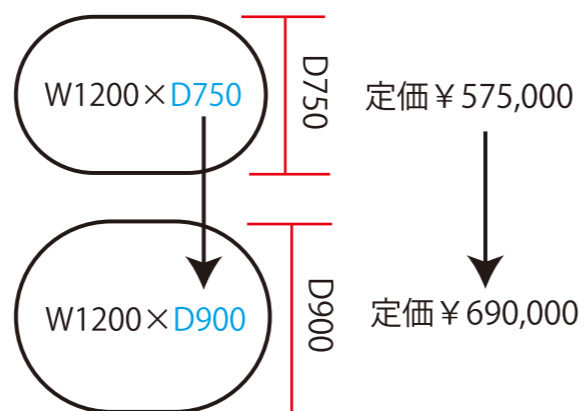

小判型浴槽

丸形浴槽に対し、足をのばしてゆったりと入浴できます。幅と奥行きの寸法も自由自在にオーダーメイドで制作することができます。

オーダーメイド可 **職人の銘品**

■納期につきまして
陶器風呂は1台1台手作りのため、混雑時は順番待ちとなり長くお時間を頂く場合があります。事前にお問い合わせくださいませ。

浴槽価格表

W1,200×D750×H550	¥575,000	(税込 ¥632,500)
W1,300×D750×H580	¥690,000	(税込 ¥759,000)
W1,400×D800×H580	¥782,000	(税込 ¥860,200)
W1,500×D800×H580	¥862,500	(税込 ¥948,750)
W1,600×D850×H580	¥943,000	(税込 ¥1,037,300)
W1,700×D850×H580	¥1,092,500	(税込 ¥1,201,750)
W1,800×D900×H580	¥1,380,000	(税込 ¥1,518,000)
W1,900×D900×H580	¥1,518,000	(税込 ¥1,669,800)
W2,000×D950×H580	¥1,725,000	(税込 ¥1,897,500)

※梱包費・送料は別途です

サイズのオーダーメイドできます