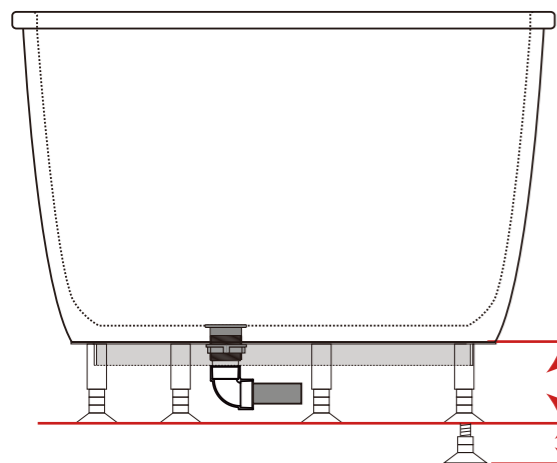

大浴場向やデザイン重視向け
フックハンドルを持つもの
以外はお湯を抜くことを
制限できます。

【別売】ステンレス架台

150

ジャッキボルト
+50mm調節可能

5cm

設置面

脚は一本で約2トンの重さまで支える
ことができ、ネジ式で上下5cm、両端で最
大で上下10cmの調節が可能です。
だから傾いた地面にも簡単に設置する
ことができます。

底面のジョイント部分は
首振りタイプになっており、傾いた設置面にもし
っかり、固定することができます。