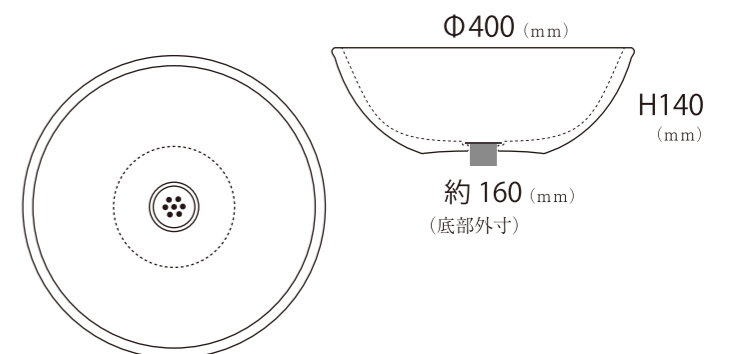

※図は参考図。手作りのため寸法に個体差があります。
CAD、DXF等の図面はございません。