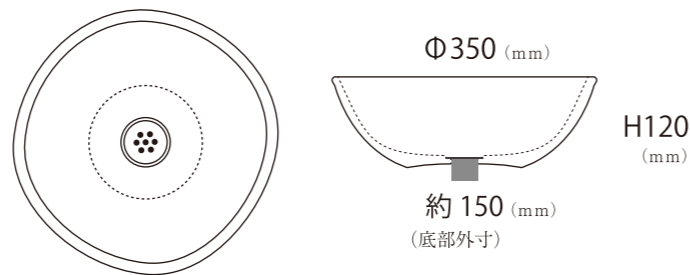

HI-050-1 ¥26,300 (税込¥28,930)

Φ350×H120 (mm) **排水タイプA B C D** ※商品写真はAセット例
※陶器のため寸法や色目に誤差があります。
天然由来の材料のため色見は誤差が生じます。

※図は参考図。手作りのため寸法に個体差あります。
CAD、DXF等の図面はございません。