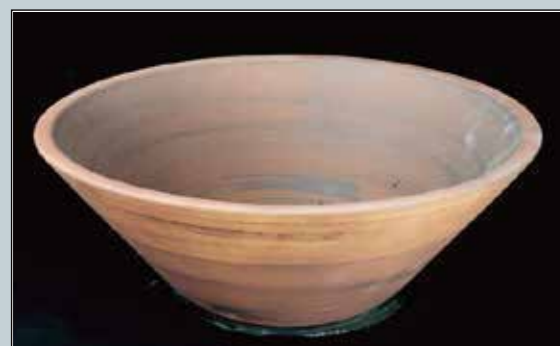

HI-045-1 ¥30,000 (税込¥33,000)

Φ400×H150 (mm) **排水タイプA B C D** ※商品写真はAセット例
※陶器のため寸法や色目に誤差があります。
天然由来の材料のため色見は誤差が生じます。

Φ400 (mm)
H150 (mm)
約 130 (mm)
(底部外寸)

※図は参考図。手作りのため寸法に個体差あります。
CAD、DXF等の図面はございません。