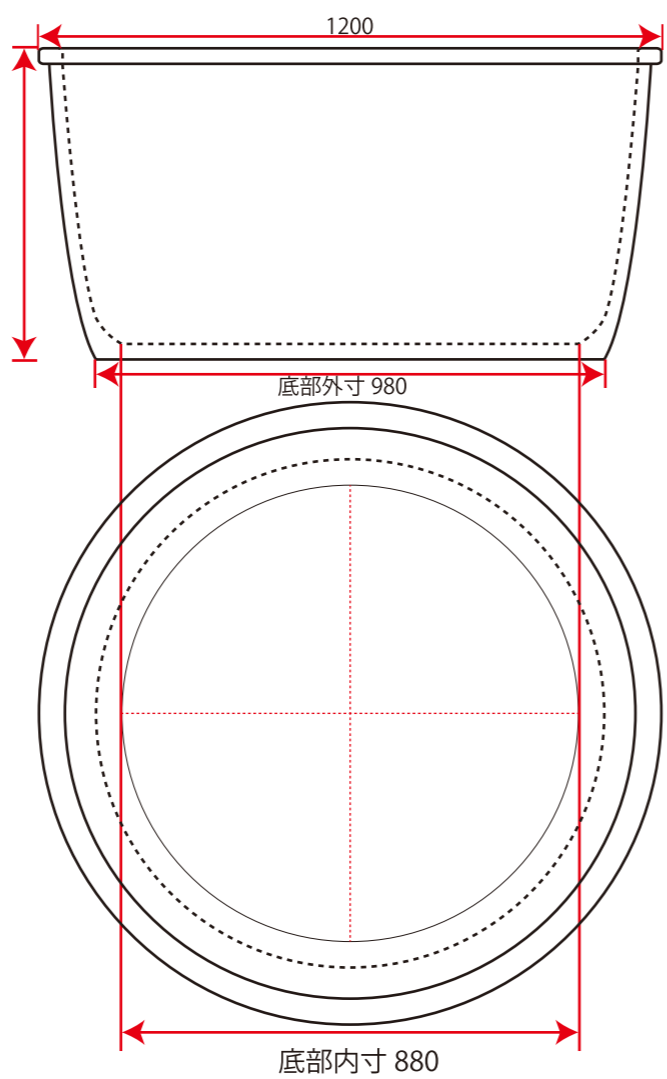

陶器風呂カタログ

改コレクション

Vol.1.2

信楽焼 陶器浴槽

HI-01 (HI-02)

回転ロクロで成形する陶器浴槽。
一番コスト面に優れ、回転ロクロ特有の指跡のない美しい表面に仕上がります。

※Φ1,300より大きいサイズは回転ロクロで製造できないため、手捻り成型の指跡消し品となります。

コスト面◎ **納期◎** **表面が綺麗**

ロクロ成型の様子

■納期につきまして
陶器風呂は1台1台手作りのため、混雑時は順番待ちとなり長くお時間を頂く場合があります。事前にお問い合わせくださいませ。

浴槽価格表

Φ 900 × H550	¥379,500	(税込¥417,450)
Φ 950 × H580	¥414,000	(税込¥455,400)
Φ 1,000 × H600	¥460,000	(税込¥506,000)
Φ 1,100 × H600	¥512,000	(税込¥563,200)
Φ 1,150 × H600	¥540,500	(税込¥594,550)
Φ 1,200 × H600	¥575,000	(税込¥632,500)
Φ 1,250 × H600	¥632,500	(税込¥695,750)
Φ 1,300 × H600	¥690,000	(税込¥759,000)
Φ 1,400 × H600	¥977,500	(税込¥1,075,250)
Φ 1,500 × H600	¥1,380,000	(税込¥1,518,000)
Φ 1,600 × H600	¥1,725,000	(税込¥1,897,500)
Φ 1,700 × H600	¥2,127,500	(税込¥2,340,250)
Φ 1,800 × H600	¥2,587,500	(税込¥2,846,250)
Φ 1,900 × H600	¥3,795,000	(税込¥4,174,500)
Φ 2,000 × H600	¥4,600,000	(税込¥5,060,000)

ロクロ成型

手捻り成型 (指跡消し)

※梱包費・送料は別途です
※Φ1,400以上のサイズは手捻り成型となります。

手捻り成形

手捻り成型品は表面は指跡が手捻り成形の証として残ります。
バリエーションに富んだ形状の浴槽が製造でき、最大2mの浴槽まで成型できます。

オーダーメイド可 **職人の銘品**

■納期につきまして
陶器風呂は1台1台手作りのため、混雑時は順番待ちとなり長くお時間を頂く場合があります。事前にお問い合わせくださいませ。