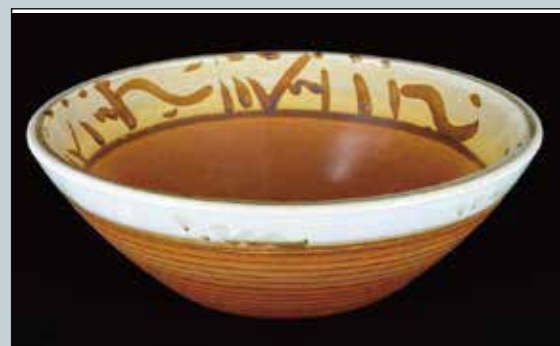

HI-050-1 ¥26,300 (税込¥28,930)

Φ350×H120 (mm) **排水タイプA B C D** ※商品写真はAセット例
※陶器のため寸法や色目に誤差があります。
天然由来の材料のため色見は誤差が生じます。

※図は参考図。手作りのため寸法に個体差あります。
CAD、DXF等の図面はございません。

HI-051-1 ¥26,300 (税込¥28,930)

Φ350×H120 (mm) **排水タイプA B C D** ※商品写真はAセット例
※陶器のため寸法や色目に誤差があります。
天然由来の材料のため色見は誤差が生じます。

※図は参考図。手作りのため寸法に個体差あります。
CAD、DXF等の図面はございません。

HI-048-1 ¥26,300 (税込¥28,930)

Φ350×H120 (mm) **排水タイプA B C D** ※商品写真はAセット例
※陶器のため寸法や色目に誤差があります。
天然由来の材料のため色見は誤差が生じます。

※図は参考図。手作りのため寸法に個体差あります。
CAD、DXF等の図面はございません。

HI-052-1 ¥26,300 (税込¥28,930)

Φ350×H120 (mm) **排水タイプA B C D** ※商品写真はAセット例
※陶器のため寸法や色目に誤差があります。
天然由来の材料のため色見は誤差が生じます。

※図は参考図。手作りのため寸法に個体差あります。
CAD、DXF等の図面はございません。

HI-049-1 ¥26,300 (税込¥28,930)

Φ350×H120 (mm) **排水タイプA B C D** ※商品写真はAセット例
※陶器のため寸法や色目に誤差があります。
天然由来の材料のため色見は誤差が生じます。

※図は参考図。手作りのため寸法に個体差あります。
CAD、DXF等の図面はございません。

HI-026-1 ¥26,300 (税込¥28,930)

Φ350×H120 (mm) **排水タイプA B C D** ※商品写真はAセット例
※陶器のため寸法や色目に誤差があります。
天然由来の材料のため色見は誤差が生じます。

※図は参考図。手作りのため寸法に個体差あります。
CAD、DXF等の図面はございません。