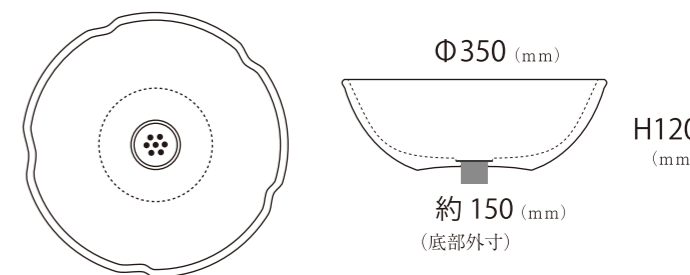

HI-052-1 ¥26,300 (税込¥28,930)

Φ350×H120 (mm) **排水タイプA B C D** ※商品写真はAセット例
※陶器のため寸法や色目に誤差があります。
天然由来の材料のため色見は誤差が生じます。

※図は参考図。手作りのため寸法に個体差あります。
CAD、DXF等の図面はございません。