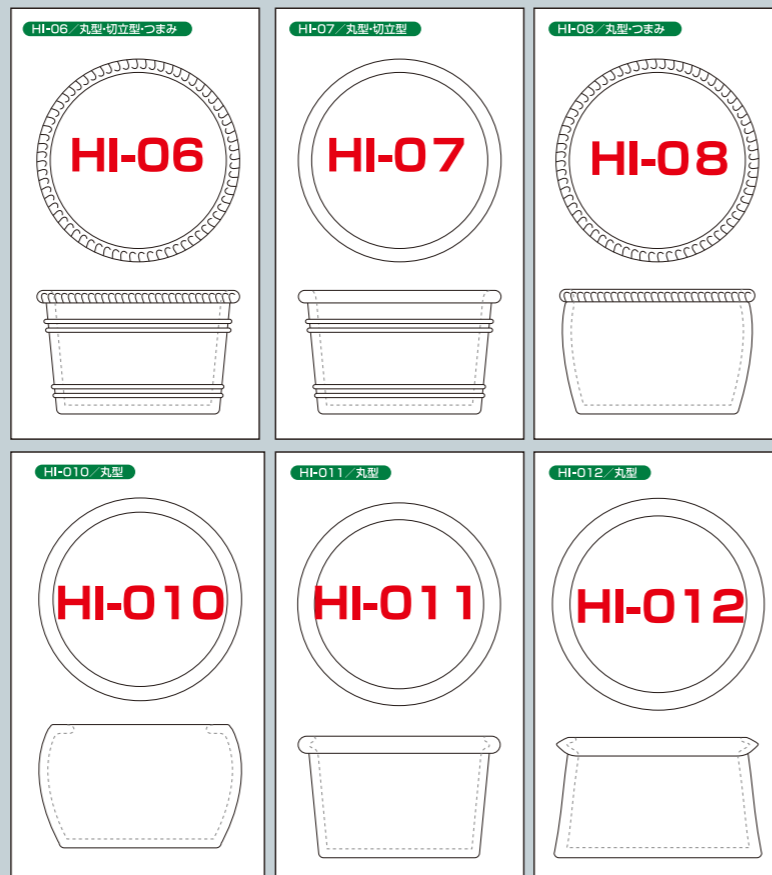

形状一覧

下記形状の他にオーダーメイドできます。