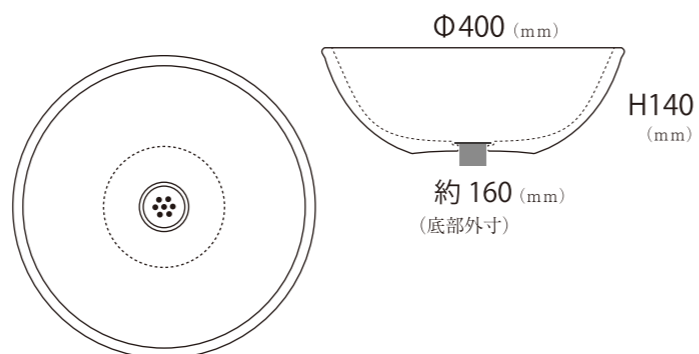

※図は参考図。手作りのため寸法に個体差があります。
CAD、DXF等の図面はございません。