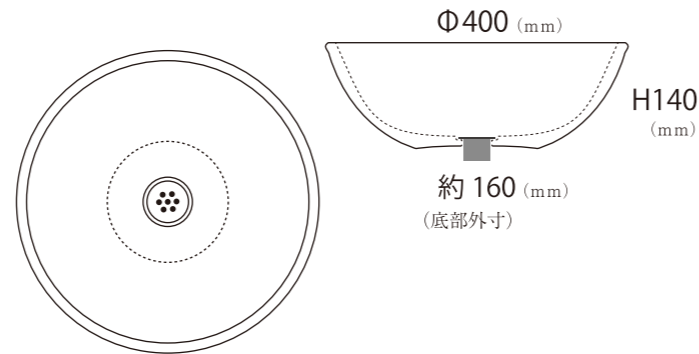

※製品価格は、予告なく変更する場合があります。

プロ向けの製品につきご注意

陶器製品は1つ1つ色や寸法の具合に個体差がでます。すべがこの世にだた1つです。こういった性質を理解した上で空間を演出するためのデザイン・設計のプロ向け製品です。陶器初心者の方は、カタログと全く同じ商品が届かず困惑される場合がありますので、現物を見て購入をおすすめします。

信楽焼 洗面器

HI-118-1 ¥28,800 (税込¥31,680)

Φ400×H140 (mm) **排水タイプA B C D** ※商品写真はAセット例
 ※陶器のため寸法や色目に誤差があります。
 天然由来の材料のため色見は誤差が生じます。

※図は参考図。手作りのため寸法に個体差があります。
 CAD、DXF等の図面はございません。

HI-121-1 ¥28,800 (税込¥31,680)

Φ400×H140 (mm) **排水タイプA B C D** ※商品写真はAセット例
 ※陶器のため寸法や色目に誤差があります。
 天然由来の材料のため色見は誤差が生じます。