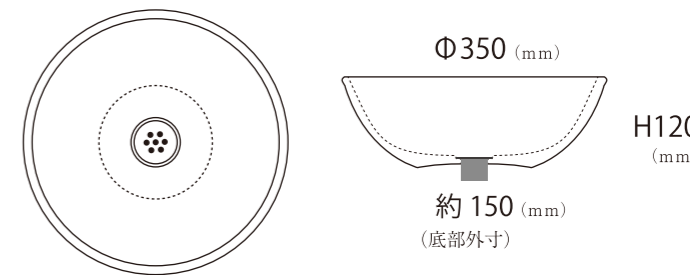

HI-1112-1 ¥28,800 (税込¥31,680)

Φ400×H140 (mm) **排水タイプA B C D** ※商品写真はAセット例
 ※陶器のため寸法や色目に誤差があります。
 天然由来の材料のため色見は誤差が生じます。

Φ400 (mm)
 H140 (mm)
 約 160 (mm)
 (底部外寸)

※図は参考図。手作りのため寸法に個体差あります。
 CAD、DXF等の図面はございません。

HI-050-1 ¥26,300 (税込¥28,930)

Φ350×H120 (mm) **排水タイプA B C D** ※商品写真はAセット例
 ※陶器のため寸法や色目に誤差があります。
 天然由来の材料のため色見は誤差が生じます。

※図は参考図。手作りのため寸法に個体差あります。
 CAD、DXF等の図面はございません。

HI-051-1 ¥26,300 (税込¥28,930)

Φ350×H120 (mm) **排水タイプA B C D** ※商品写真はAセット例
 ※陶器のため寸法や色目に誤差があります。
 天然由来の材料のため色見は誤差が生じます。