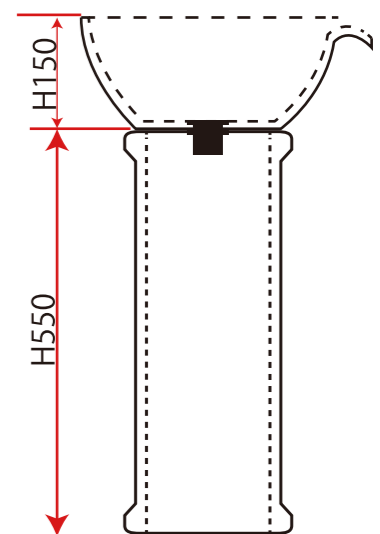

HI-730 W350×D400×H700
¥69,000 (税込¥75,900)
色は浴槽と同色にてご用意できます。