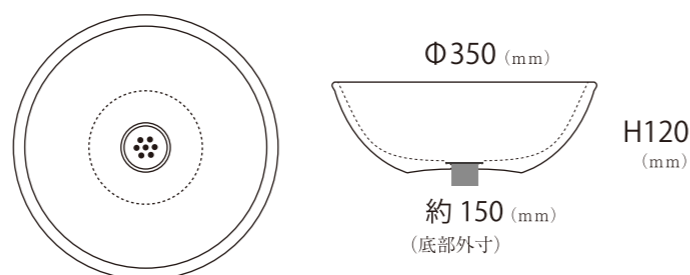

HI-052-1 ¥26,300 (税込¥28,930)

Φ350×H120 (mm) **排水タイプA B C D** ※商品写真はAセット例
 ※陶器のため寸法や色目に誤差があります。
 天然由来の材料のため色見は誤差が生じます。

※図は参考図。手作りのため寸法に個体差あります。
 CAD、DXF等の図面はございません。

HI-049-1 ¥26,300 (税込¥28,930)

Φ350×H120 (mm) **排水タイプA B C D** ※商品写真はAセット例
 ※陶器のため寸法や色目に誤差があります。
 天然由来の材料のため色見は誤差が生じます。