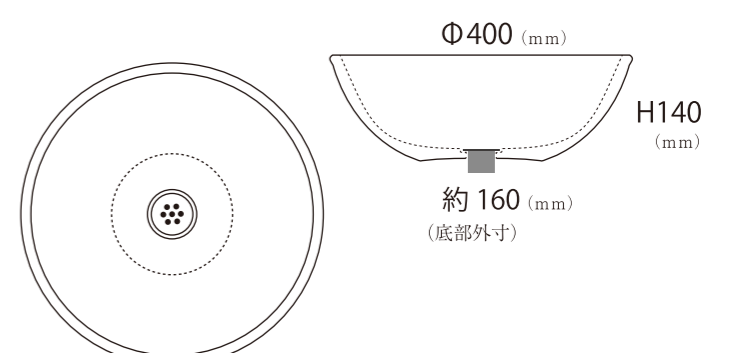

HI-125-1 ¥31,800 (税込¥34,980)

Φ400×H140 (mm) **排水タイプA B C D** ※商品写真はAセット例
 ※陶器のため寸法や色目に誤差があります。
 天然由来の材料のため色見は誤差が生じます。

※図は参考図。手作りのため寸法に個体差があります。
 CAD、DXF等の図面はございません。

HI-119-1 ¥28,800 (税込¥31,680)

Φ400×H140 (mm) **排水タイプA B C D** ※商品写真はAセット例
 ※陶器のため寸法や色目に誤差があります。
 天然由来の材料のため色見は誤差が生じます。

※図は参考図。手作りのため寸法に個体差があります。
 CAD、DXF等の図面はございません。

HI-126-1 ¥28,800 (税込¥31,680)

Φ400×H140 (mm) **排水タイプA B C D** ※商品写真はAセット例
 ※陶器のため寸法や色目に誤差があります。
 天然由来の材料のため色見は誤差が生じます。

※図は参考図。手作りのため寸法に個体差があります。
 CAD、DXF等の図面はございません。