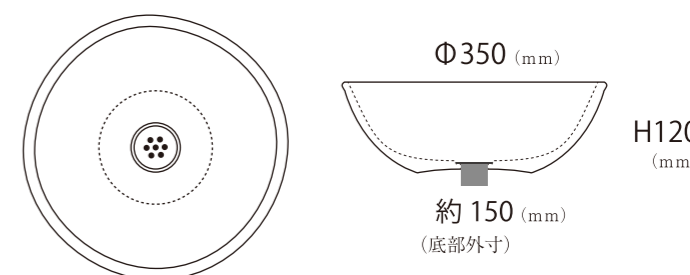

※図は参考図。手作りのため寸法に個体差あります。
 CAD、DXF等の図面はございません。

HI-048-1 ¥26,300 (税込¥28,930)

Φ350×H120 (mm) **排水タイプA B C D** ※商品写真はAセット例
 ※陶器のため寸法や色目に誤差があります。
 天然由来の材料のため色見は誤差が生じます。

※図は参考図。手作りのため寸法に個体差あります。
 CAD、DXF等の図面はございません。

HI-052-1 ¥26,300 (税込¥28,930)

Φ350×H120 (mm) **排水タイプA B C D** ※商品写真はAセット例
 ※陶器のため寸法や色目に誤差があります。
 天然由来の材料のため色見は誤差が生じます。

※図は参考図。手作りのため寸法に個体差あります。
 CAD、DXF等の図面はございません。

HI-049-1 ¥26,300 (税込¥28,930)

Φ350×H120 (mm) **排水タイプA B C D** ※商品写真はAセット例
 ※陶器のため寸法や色目に誤差があります。
 天然由来の材料のため色見は誤差が生じます。

※図は参考図。手作りのため寸法に個体差あります。
 CAD、DXF等の図面はございません。

HI-026-1 ¥26,300 (税込¥28,930)

Φ350×H120 (mm) **排水タイプA B C D** ※商品写真はAセット例
 ※陶器のため寸法や色目に誤差があります。
 天然由来の材料のため色見は誤差が生じます。

※図は参考図。手作りのため寸法に個体差あります。
 CAD、DXF等の図面はございません。