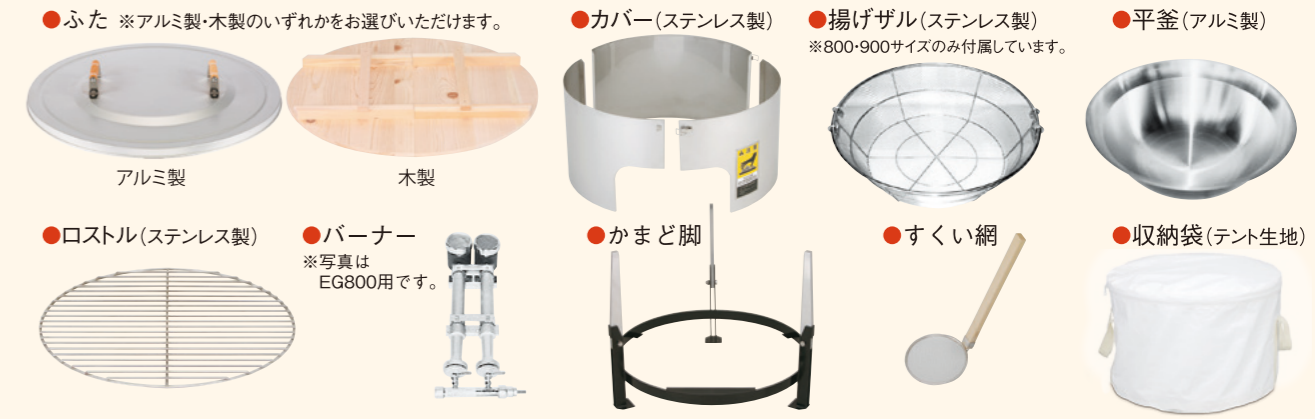

ガス仕様

強力な4連バーナーの大型タイプ

本体寸法：φ915×H687mm／重量：66kg
平釜満水容量：123L／平釜直径：90cm

キャスター付き収納袋標準付属

EG900A-C(アルミふた仕様)／EG900-C(木ふた仕様)
¥630,000(税込¥693,000)

持ち運びがさらに便利！

900サイズの収納袋には、すべてキャスターが標準で付属しています。

EGPK

灯油仕様

◎灯油バーナーの収納箱が標準で付属しています。
・灯油バーナー部分本体寸法 W800×H380×D600mm
・灯油バーナー部分収納重量 20kg

灯油バーナーでパワフルな炊き出し

本体寸法：φ915×H687mm／重量：72kg
平釜満水容量：123L／平釜直径：90cm

キャスター付き収納袋標準付属

■灯油タンク容量：20L

EGPK900A-C(アルミふた仕様)
EGPK900-C(木ふた仕様)
¥745,000(税込¥819,500)

ダイワ移動かまど 標準組み立て部品構成

ダイワ移動かまど 機種・機能一覧

機種	バーナー（出力）	燃料		標準沸騰時間 ^{※2}	重量 (収納袋込み)		
		標準消費量 ^{※1}	標準消費量				
ガス仕様	EG600A	シングル	10,000kcal/h	0.83kg/h	31分	23kg	
	EG800A	ツイン	20,000kcal/h	1.67kg/h	27分	41kg	
	EGS800A	自動点火安全装置付き	ツイン	20,000kcal/h	1.67kg/h	27分	43kg
	EG900A-C	4連	40,000kcal/h	3.33kg/h	26分	66kg	
灯油仕様	EGPK800A		30,240kcal/h	3.60L/h	29分	57kg	
	EGPK900A-C		30,240kcal/h	3.60L/h	29分	72kg	