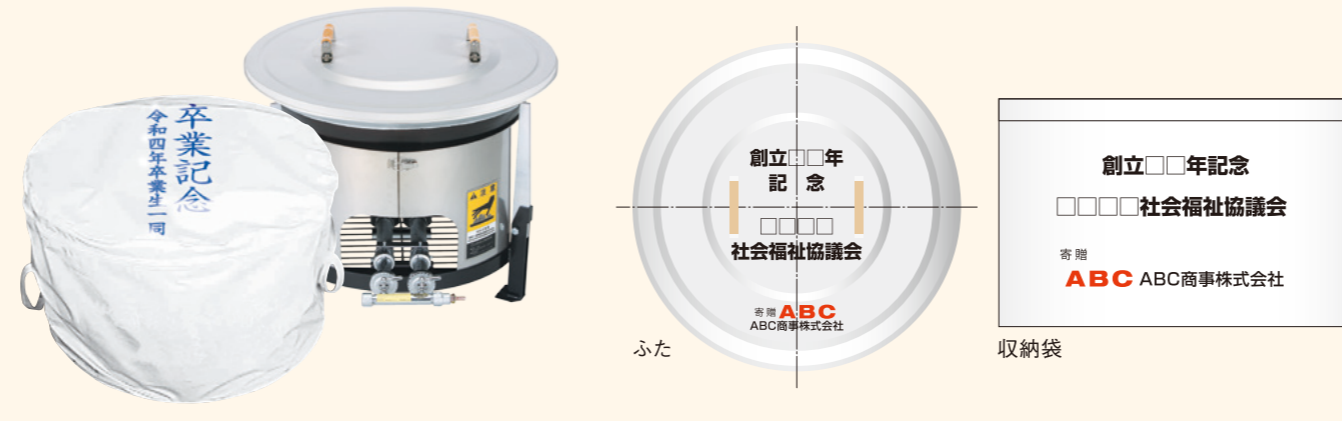

いつやって来るかわからない災害。防災への取り組みが強く叫ばれています。

ダイワ移動かまどがあれば、いざというときにも、温かくおいしい食事を提供できます。日本赤十字社の奉仕団、地域自主防災ご担当の方々など、実際にご利用いただくみなさまのご意見を取り入れ、緊急時にもご満足いただける製品を目指しました。非常時、またイベント用の大量炊き出しにも抜群の機動力を誇る、ダイワ移動かまどをぜひお備えください。

名入れを承ります

ダイワ移動かまどのふたと収納袋に、ロゴを含む企業名、また個人の方のお名前を入れることができます。災害や緊急時に備えての地域防災活動にはもちろん、学校の記念品、スポーツクラブチームや子供会に、また食育の一貫としてもお役に立ちます。

◎ お問い合わせ

ダイワ移動かまどのご購入、故障、取り替え、名入れ等については、各地域の担当営業所までお問い合わせください。

Access!

ダイワ移動かまどの炊き出し実績や炊飯方法の動画をホームページでご紹介しています。ぜひご覧ください。

〔炊き出し用かまどセット〕

800サイズ **標準タイプ** 対応人数：100~200人

EG

ガス仕様

強い火力とコストパフォーマンスで、現場から圧倒的な支持。

炊き出し用かまどの標準タイプ

数多くの炊き出し活動に使われた豊富な実績。現場からご支持いただく証です。

本体寸法：φ800×H615mm／重量：41kg
平釜満水容量：81L／平釜直径：80cm