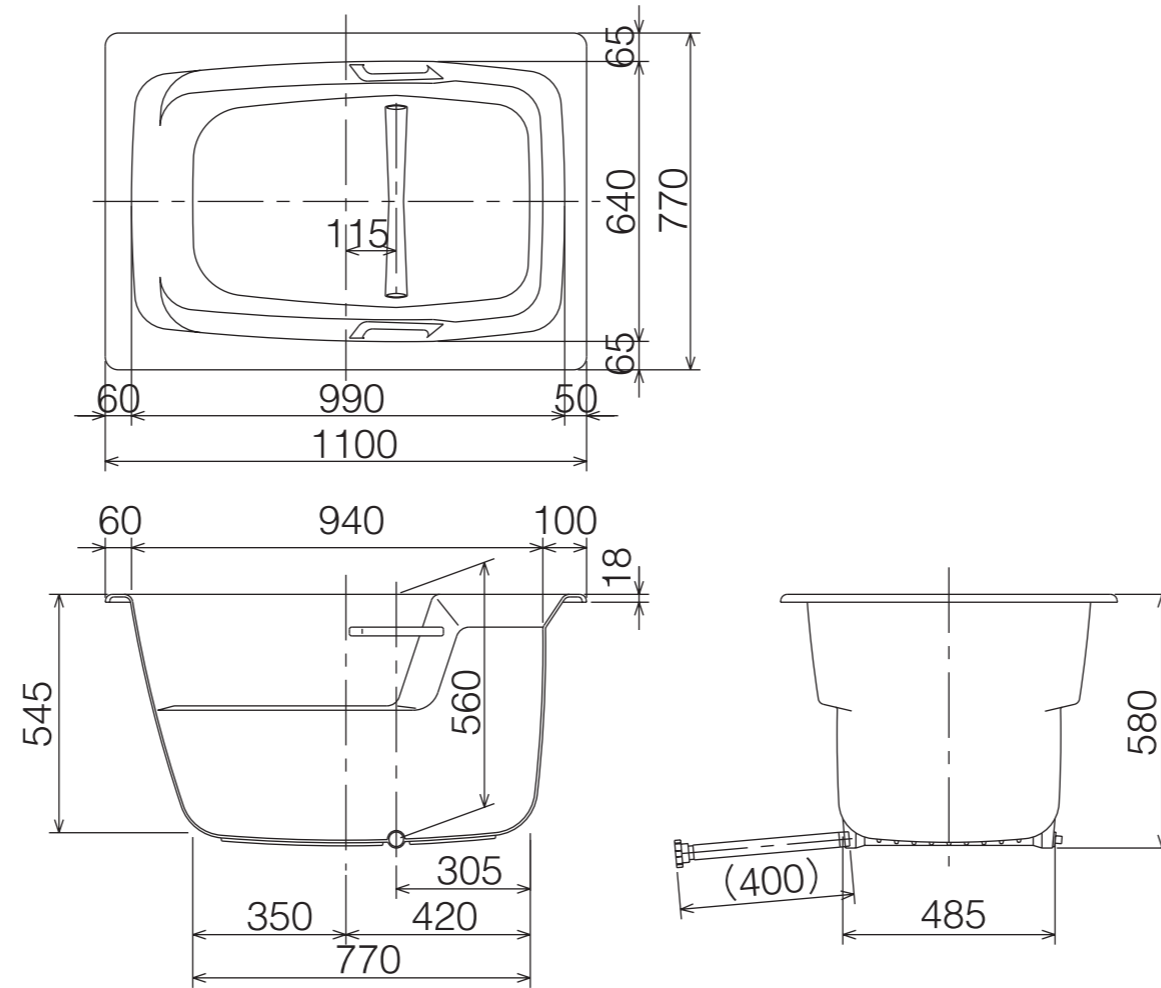

RD-110

大和重工株式会社 Copyrights © 2005-2007 Daiwa Heavy Industry Co., Ltd. All Rights Reserved.