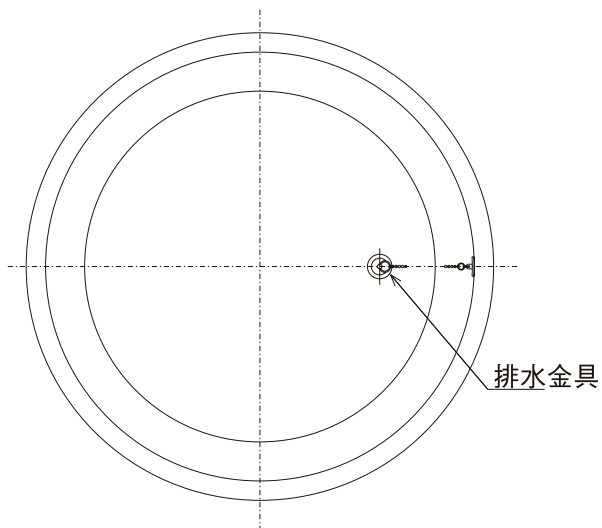

やまと風呂  
陶器風呂 HI-02

排水金具

製品仕様  
容量:440リットル  
重量:150kg

※排水口の位置をご指定ください。  
※本製品は手造りのため、形状・サイズ・色・重量・満水容量に差異がございます。