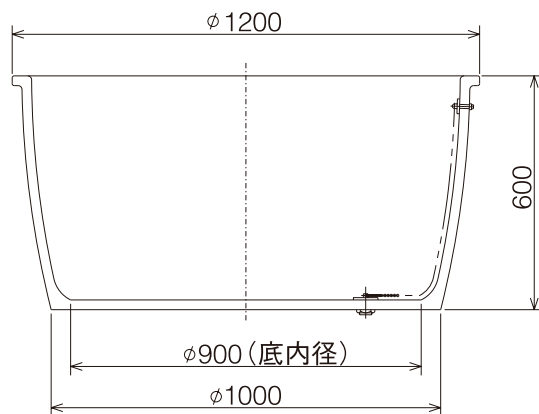

やまと風呂  
陶器風呂 HI-02

排水金具

製品仕様  
容量:440リットル  
重量:150kg

※排水口の位置をご指定ください。  
※本製品は手造りのため、形状・サイズ・色・重量・満水容量に差異がございます。