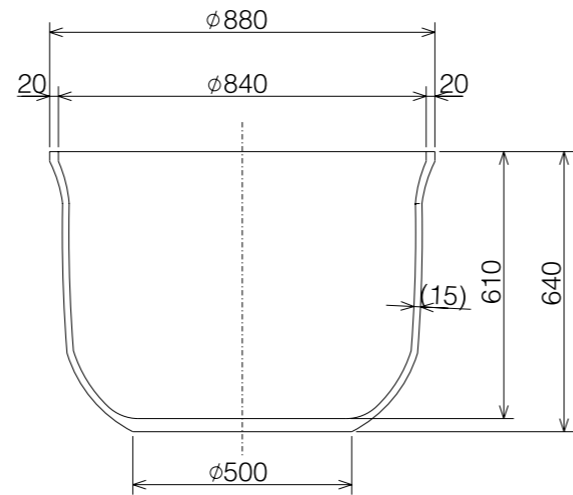

やまと風呂  
磁器風呂 **花鳥**

製品仕様  
満水容量:280リットル  
重 量:80kg