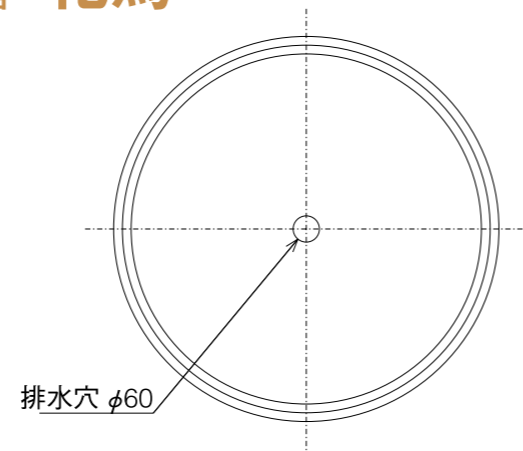

やまと風呂  
磁器風呂 **花鳥**

製品仕様  
満水容量:280リットル  
重 量:80kg