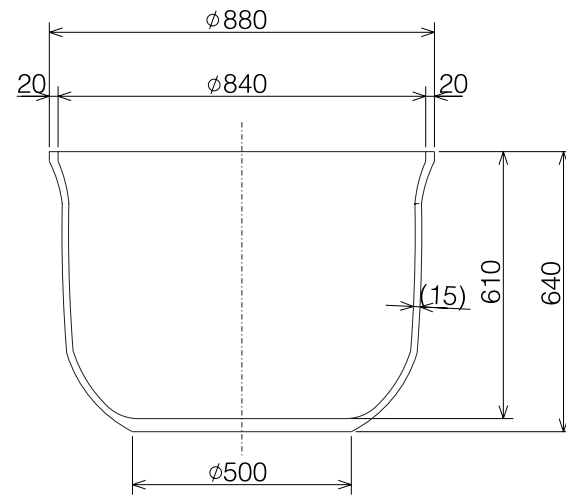

やまと風呂
磁器風呂 **コスモス**

製品仕様
満水容量:280リットル
重 量:80kg

※本製品は手造りの為、形状・サイズ・色に差がございます。