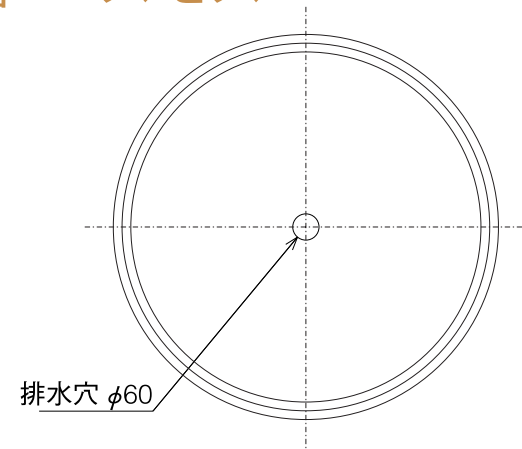

やまと風呂
磁器風呂 **コスモス**

製品仕様
満水容量:280リットル
重 量:80kg

※本製品は手造りの為、形状・サイズ・色に差がございます。