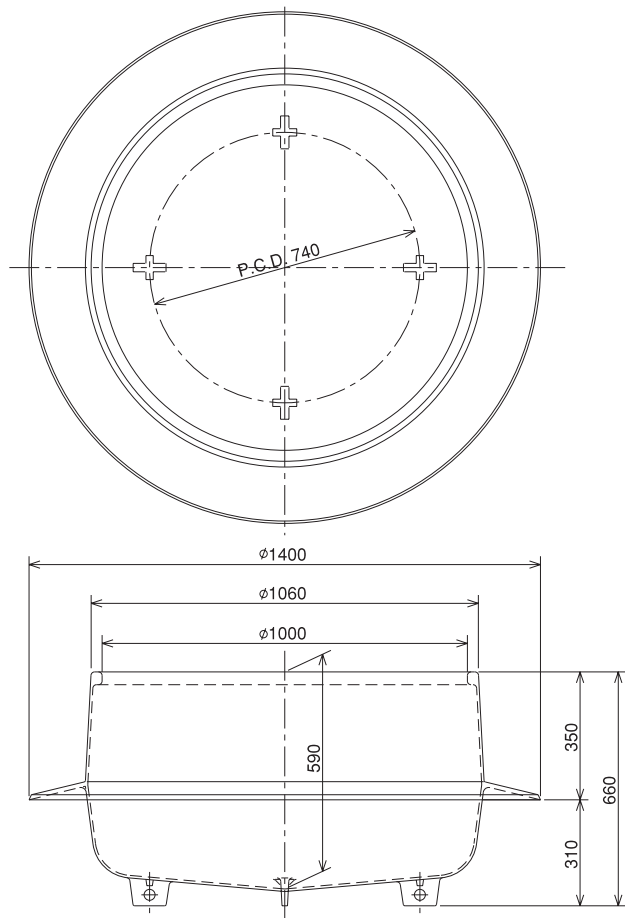

やまと風呂  
羽釜風呂 100

製品仕様  
満水容量:486リットル  
製品重量:210kg