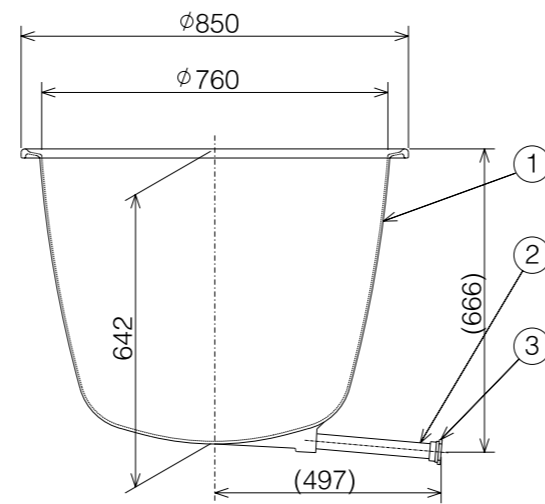

やまと風呂
五右衛門風呂 **丸25**

構成部品表

符号	名称	材質	備考
①	本体	FC	ホーロー加工(グラブコート)
②	排水パイプ	FC	L=300
③	キャップ	FC	

製品仕様
容量:215リットル
重量:50kg