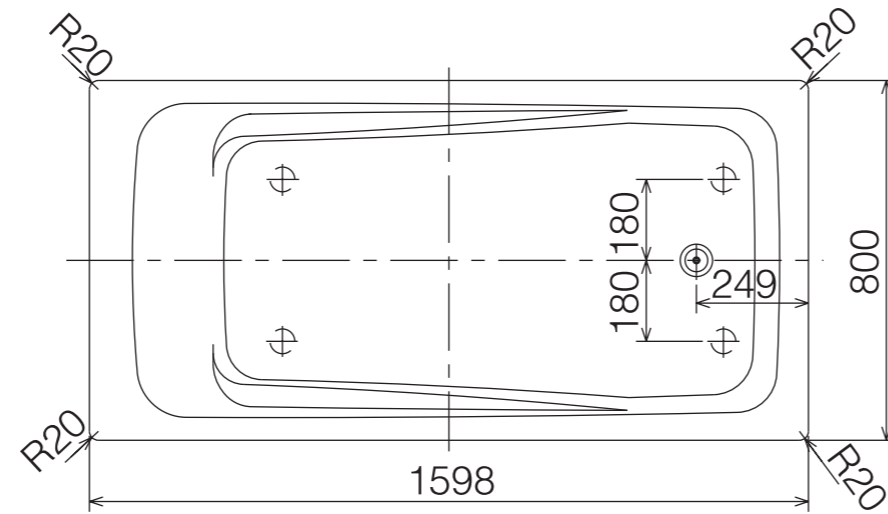

UB-160J

フチ部詳細(4方R)