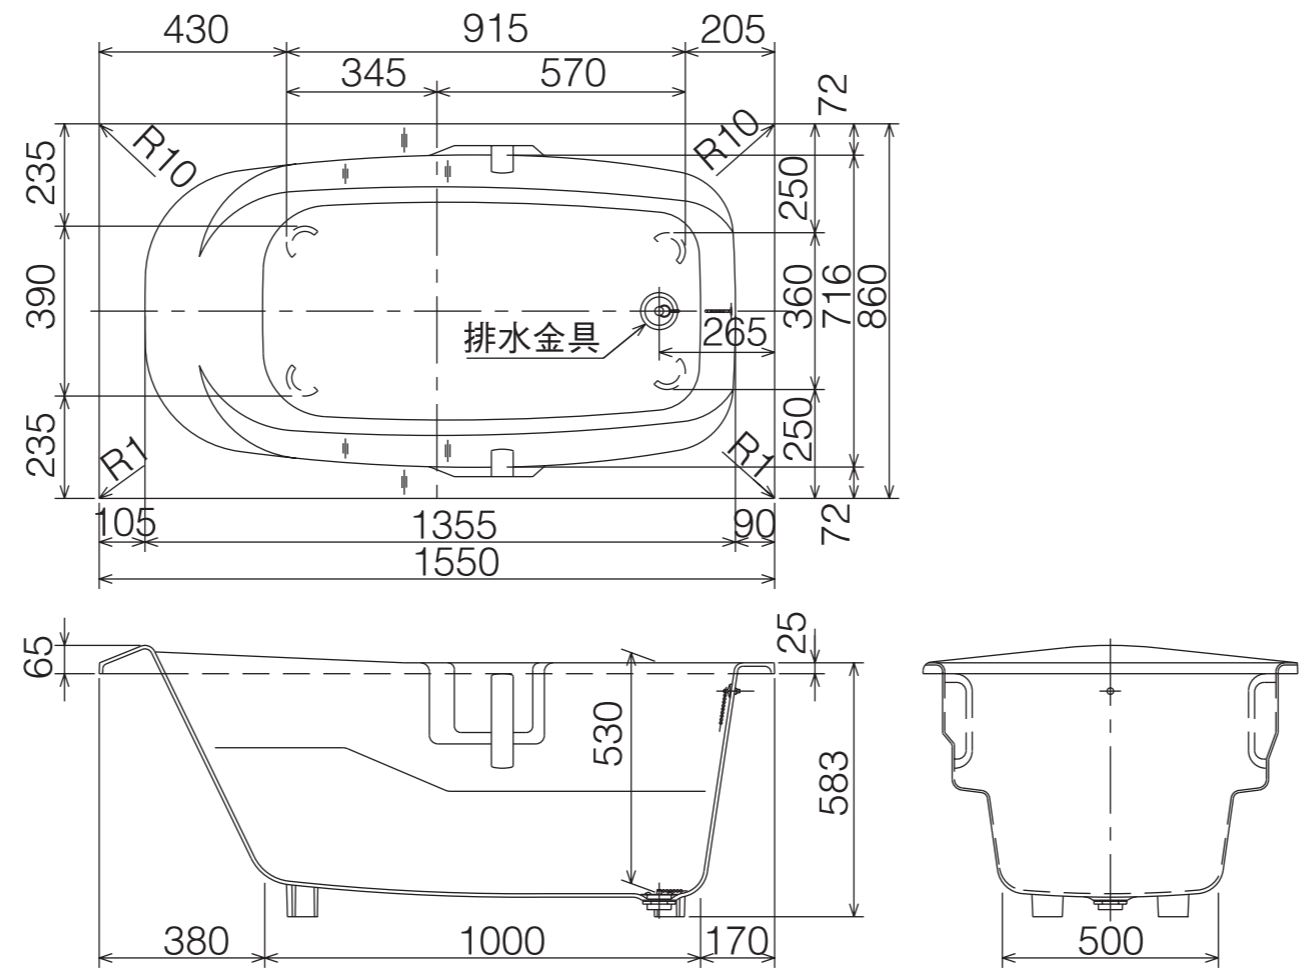

K-155

大和重工株式会社 Copyrights © 2005-2007 Daiwa Heavy Industry Co., Ltd. All Rights Reserved.