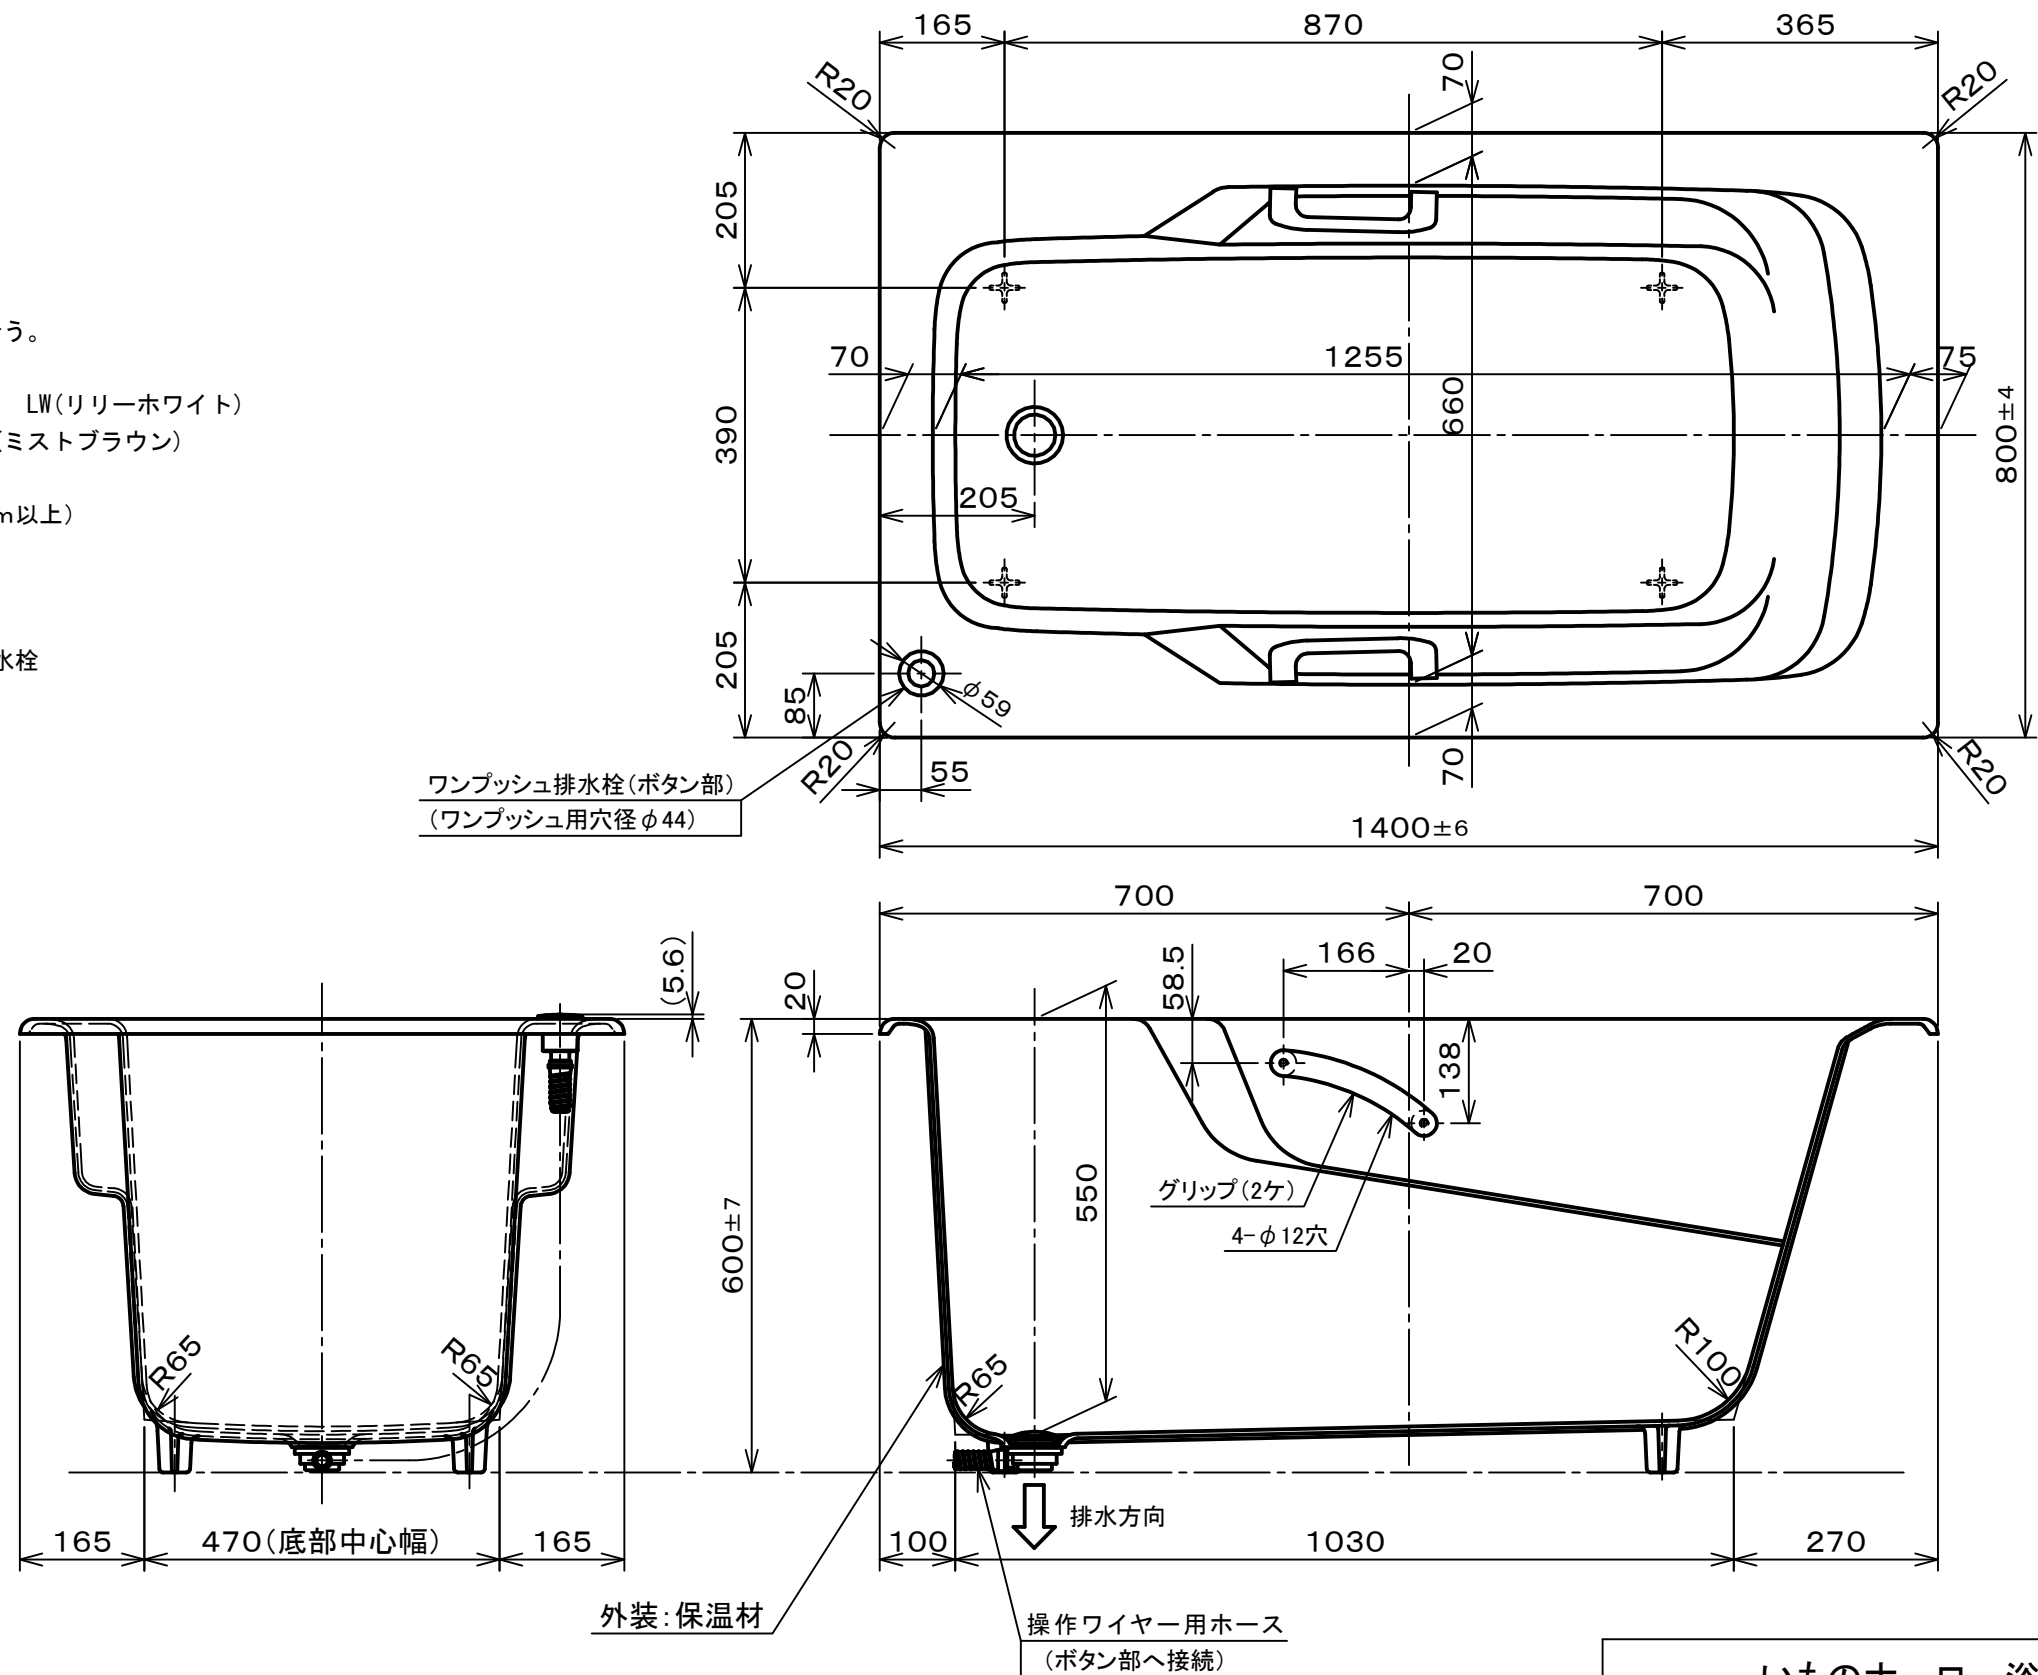

・浴槽仕様

1. サ イ ズ 外法寸法 (1400×800×600)
内法寸法 (1255×660×550)
2. 容 量 満水 320 ℓ
3. ホーロー加工 下地に湿式ホーロー加工を行った後、
上縁面、内面に乾式ホーロー加工を行う。
4. 色 標準色 CW(クリスタルホワイト) LW(リリーホワイト)
受注生産色 MP(ミストピンク) MBR(ミストブラウン)
5. 外 装 保温材 (ウレタンフォーム、厚さ5mm以上)
6. 脚 鋳物脚
7. 排水金具 1½インチ排水金具、ワンプッシュ排水栓
8. そ の 他 グリップ付

いものホーロー浴槽				
DJS1440(L) 仕様図				
作成日:平成25年3月5日	図	Ba002Y-1709		
承認 関野	検図 高下			作成 西嶋
番	番			番

※本製品に取り付けしてあるワンプッシュ排水栓は間接排水専用です。
直接排水の場合については、弊社営業まで御相談下さい。