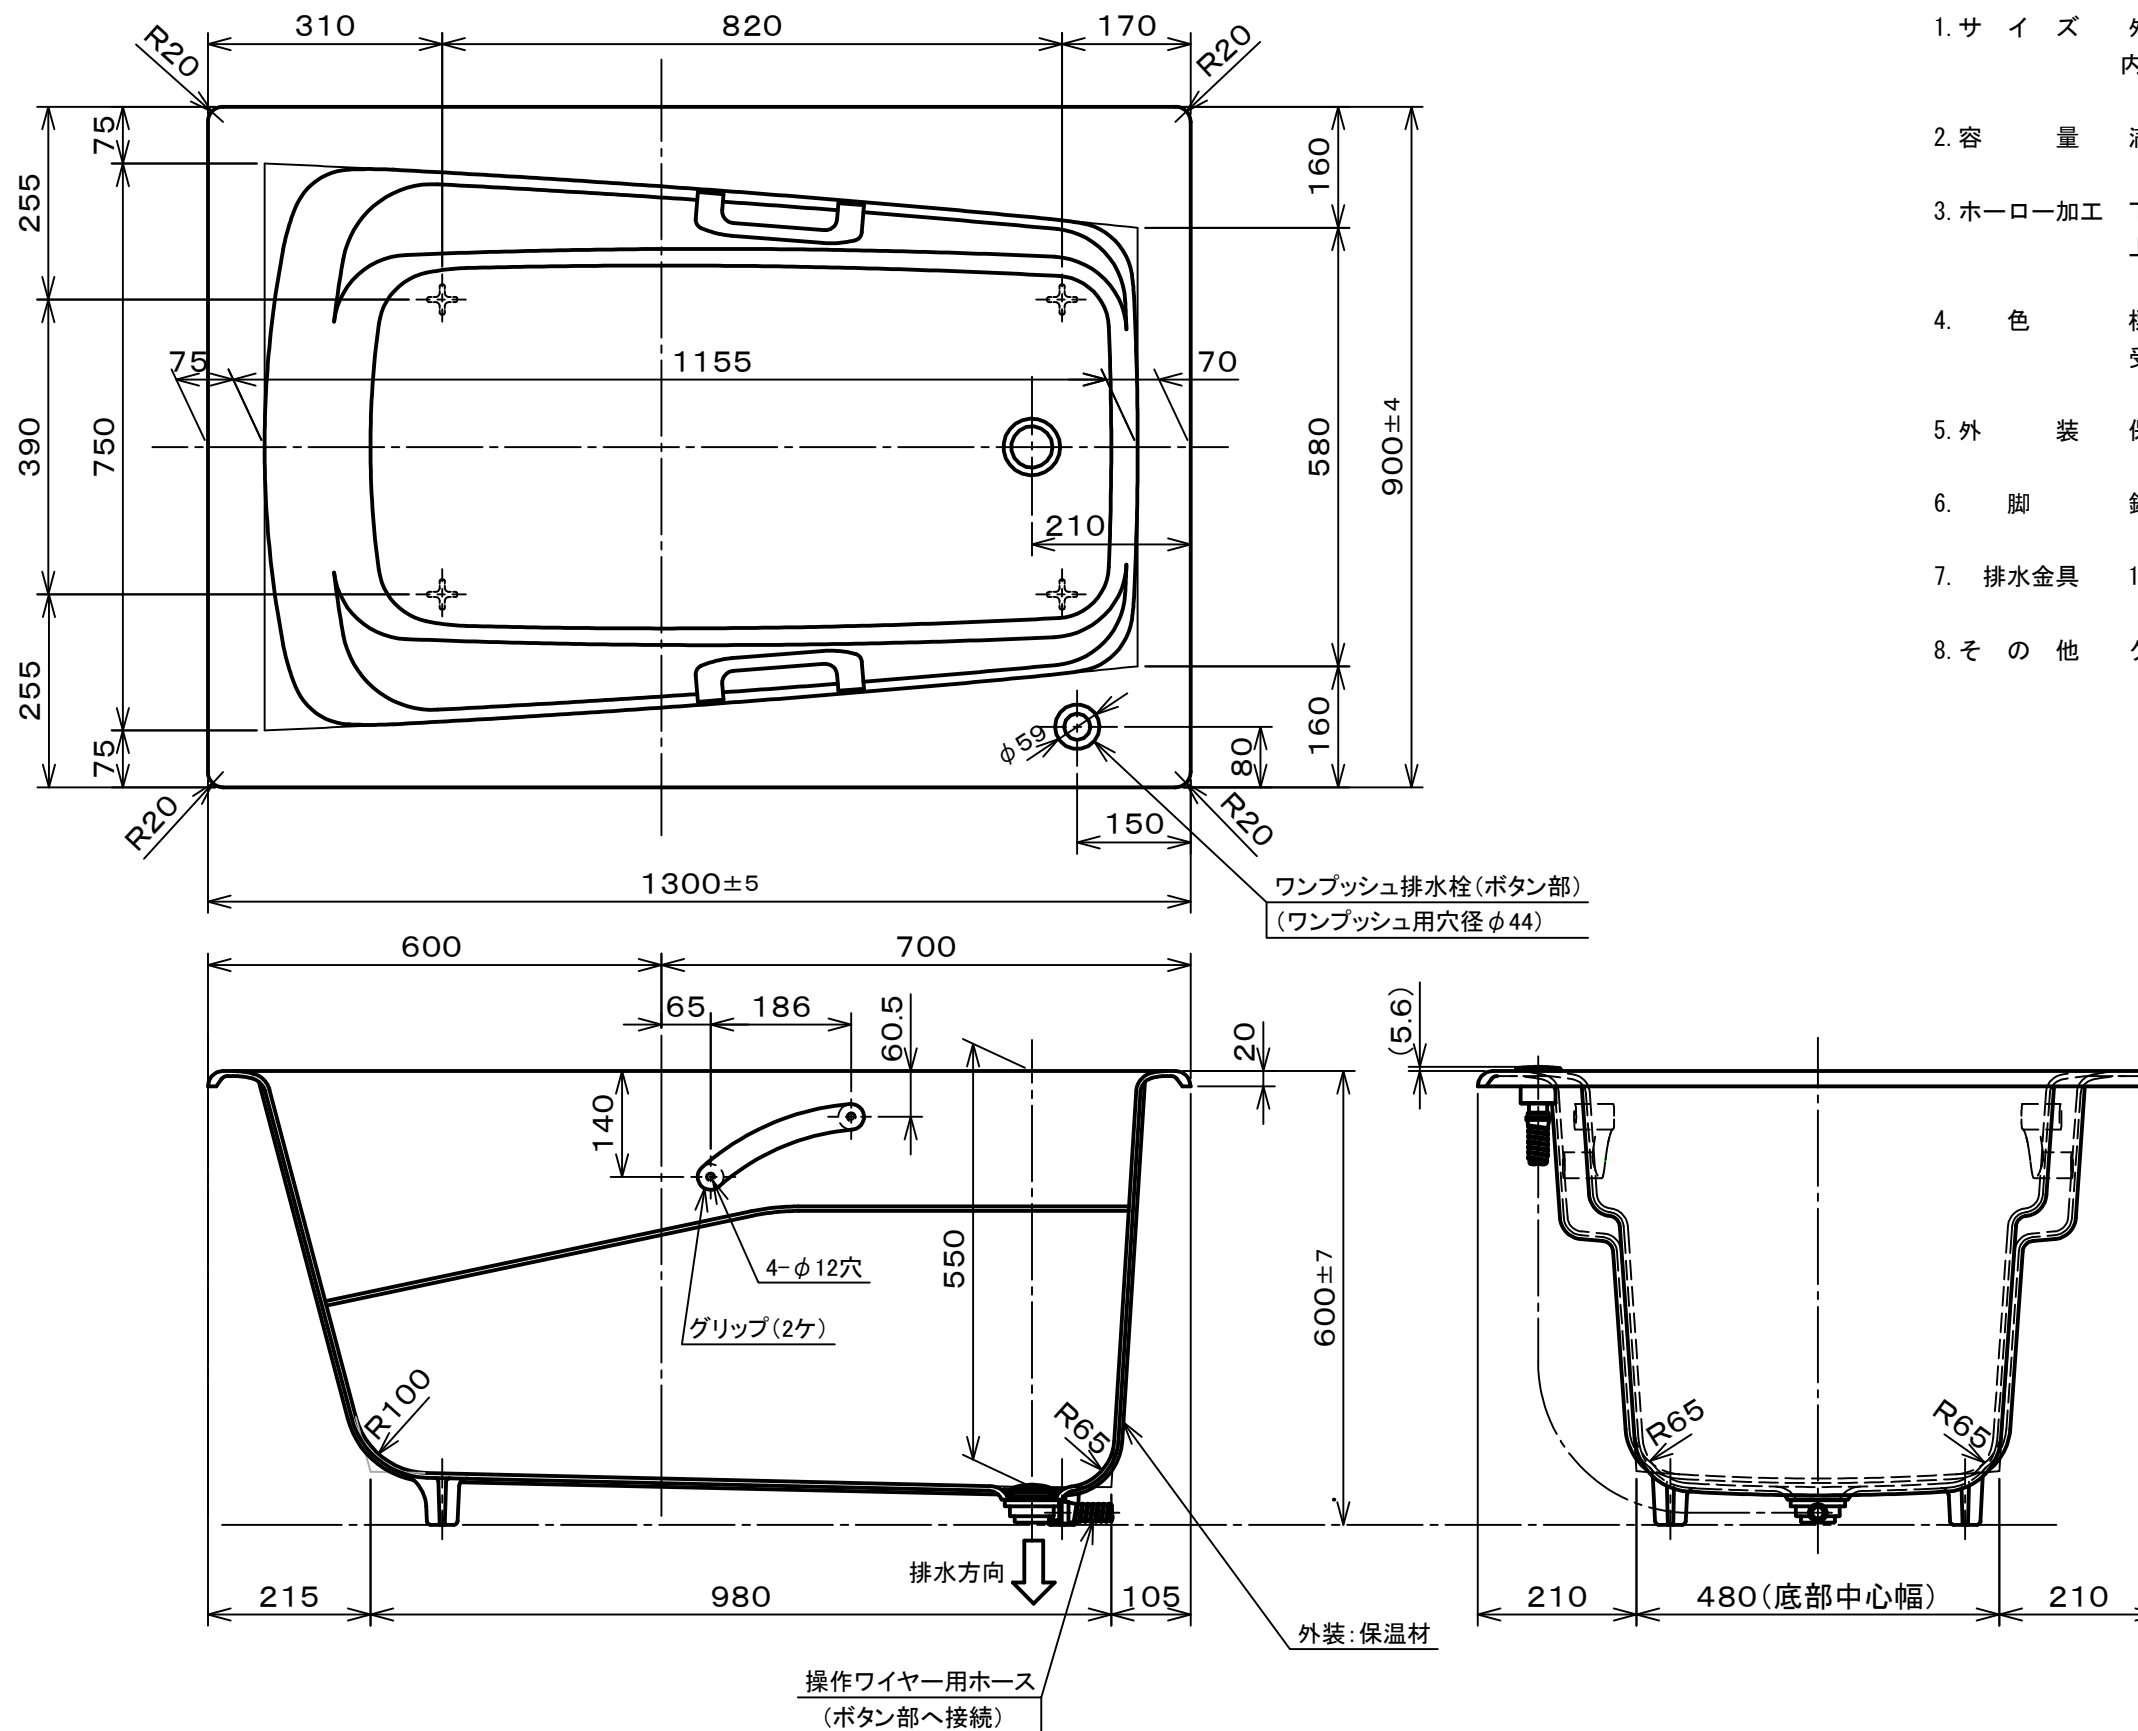

・浴槽仕様

1. サ イ ズ 外法寸法 (1300×900×600)
内法寸法 (1155×750×550)
2. 容 量 満水 310 ℓ
3. ホーロー加工 下地に湿式ホーロー加工を行った後、
上縁面、内面に乾式ホーロー加工を行う。
4. 色 標準色 CW(クリスタルホワイト) LW(リリーホワイト)
受注生産色 MP(ミストピンク) MBR(ミストブラウン)
5. 外 装 保温材 (ウレタンフォーム、厚さ5mm以上)
6. 脚 鋳物脚
7. 排水金具 1 1/2インチ排水金具、ワンプッシュ排水栓
8. そ の 他 グリップ付

※本製品に取り付けしてあるワンプッシュ排水栓は間接排水専用です。
直接排水の場合については、弊社営業まで御相談下さい。

いものホーロー浴槽			
DJS1300(R) 仕様図			
作成日:平成25年3月4日	図	Ba002Y-1716	
承認 検図 作成	番		
関野 高下 西嶋	番		