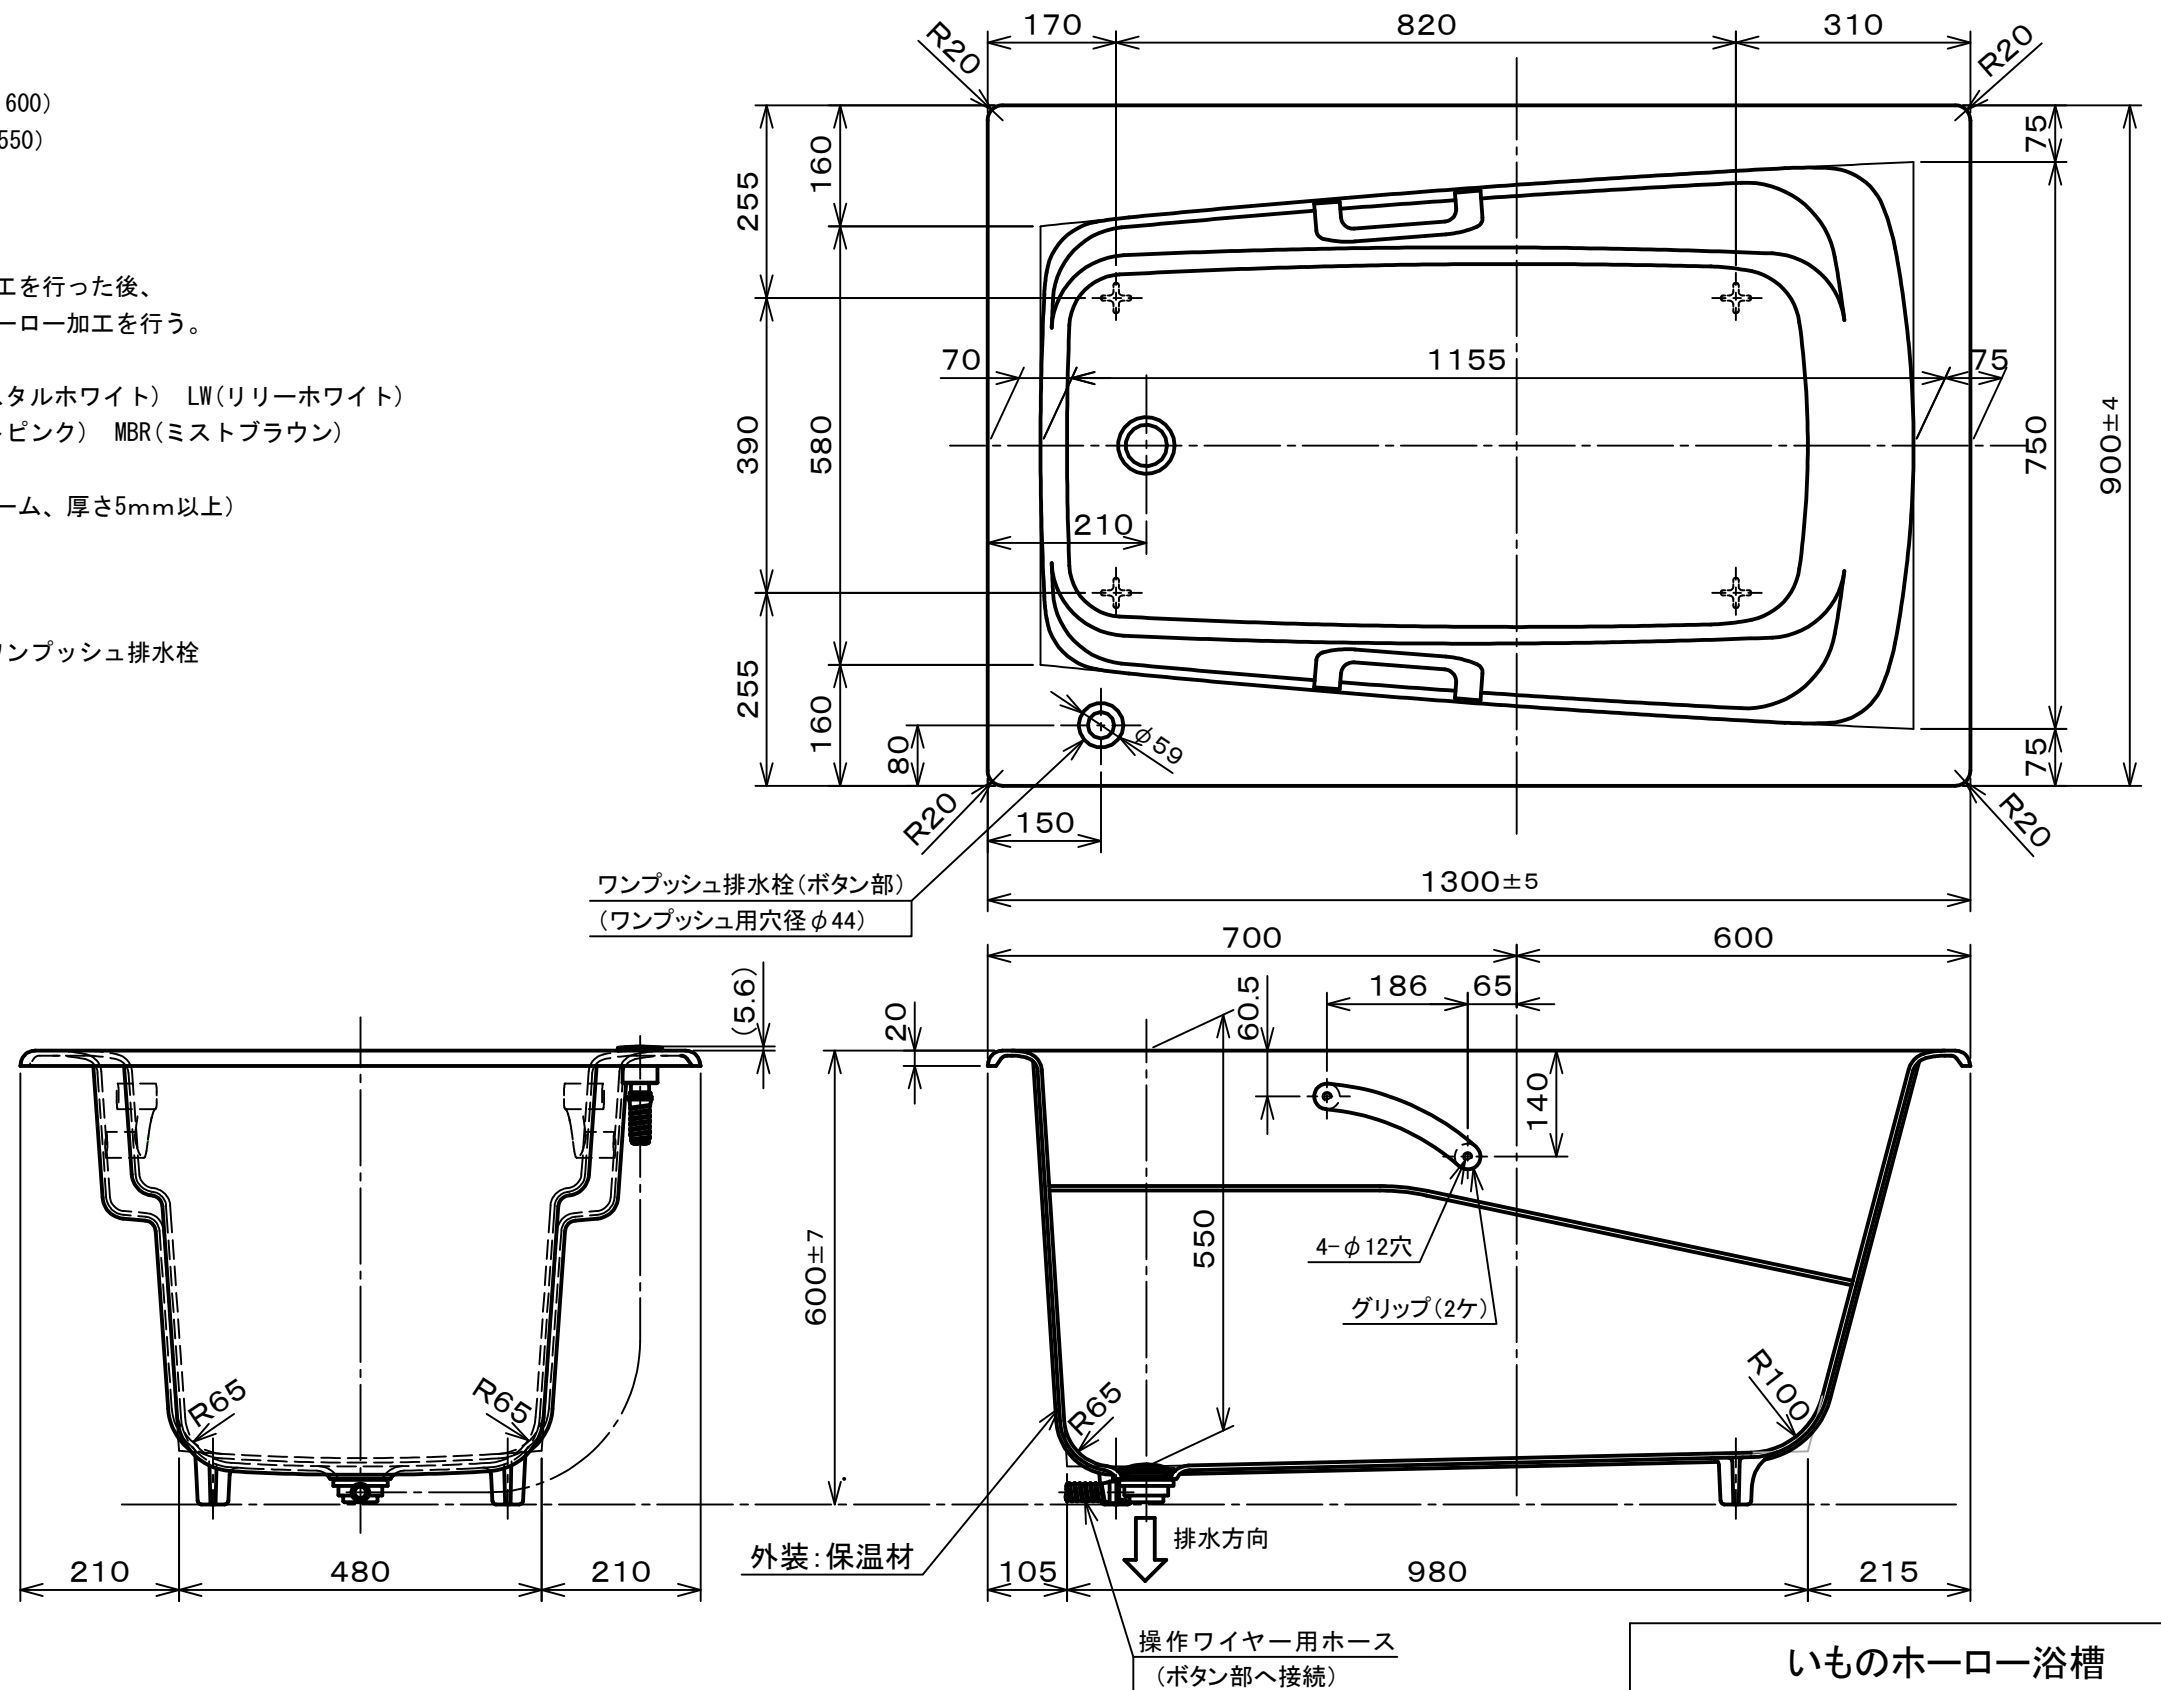

・浴槽仕様

1. サイズ 外法寸法 (1300×900×600)
内法寸法 (1155×750×550)
2. 容量 満水 310 ℓ
3. ホーロー加工 下地に湿式ホーロー加工を行った後、
上縁面、内面に乾式ホーロー加工を行う。
4. 色 標準色 CW(クリスタルホワイト) LW(リリーホワイト)
受注生産色 MP(ミストピンク) MBR(ミストブラウン)
5. 外装 保温材 (ウレタンフォーム、厚さ5mm以上)
6. 脚 鋳物脚
7. 排水金具 1 1/2インチ排水金具、ワンプッシュ排水栓
8. その他 グリップ付

いものホーロー浴槽				
DJS1300(L) 仕様図				
作成日:平成25年3月4日	図	Ba002Y-1717		
承認 関野	検図 高下			作成 西嶋
番	番			番

※本製品に取り付けしてあるワンプッシュ排水栓は間接排水専用です。
直接排水の場合については、弊社営業まで御相談下さい。