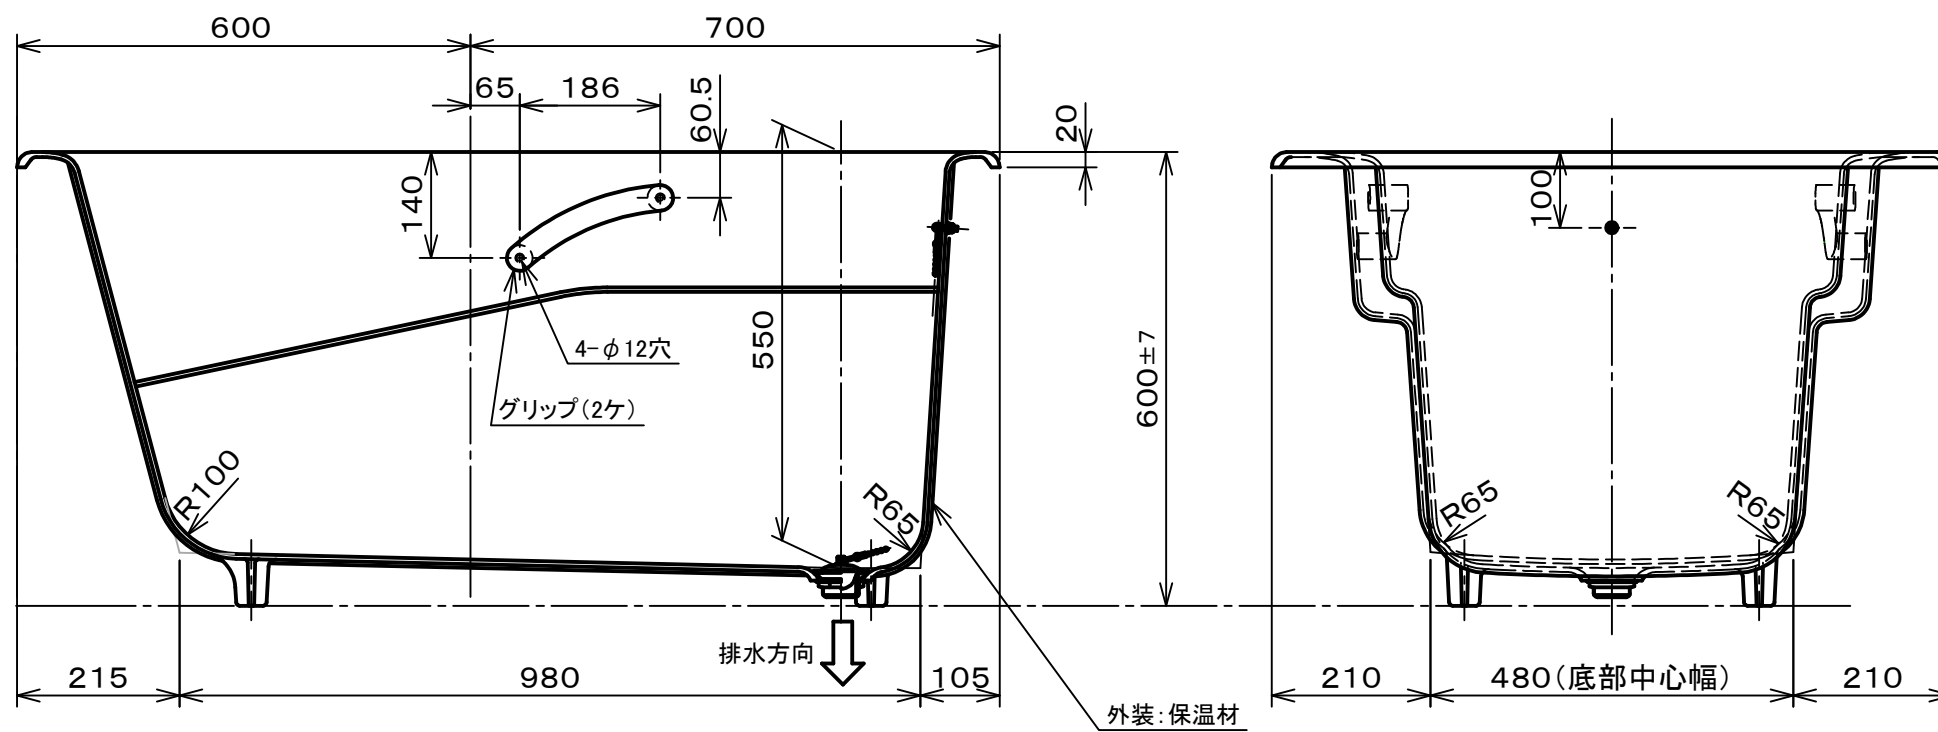

・浴槽仕様

1. サ イ ズ 外法寸法 (1300×900×600)
内法寸法 (1155×750×550)
2. 容 量 満水 310 ℓ
3. ホーロー加工 下地に湿式ホーロー加工を行った後、
上縁面、内面に乾式ホーロー加工を行う。
4. 色 標準色 CW(クリスタルホワイト) LW(リリーホワイト)
受注生産色 MP(ミストピンク) MBR(ミストブラウン)
5. 外 装 保温材 (ウレタンフォーム、厚さ5mm以上)
6. 脚 鋳物脚
7. 排水金具 1½インチ排水金具、クサリ付ゴム栓
8. そ の 他 グリップ付

いものホーロー浴槽			
DJS1300 仕様図 (ゴム栓仕様)			
作成日:平成25年4月24日	図	Ba002Y-1822	
承認 検図 作成	番		
関野 高下 西嶋	番		