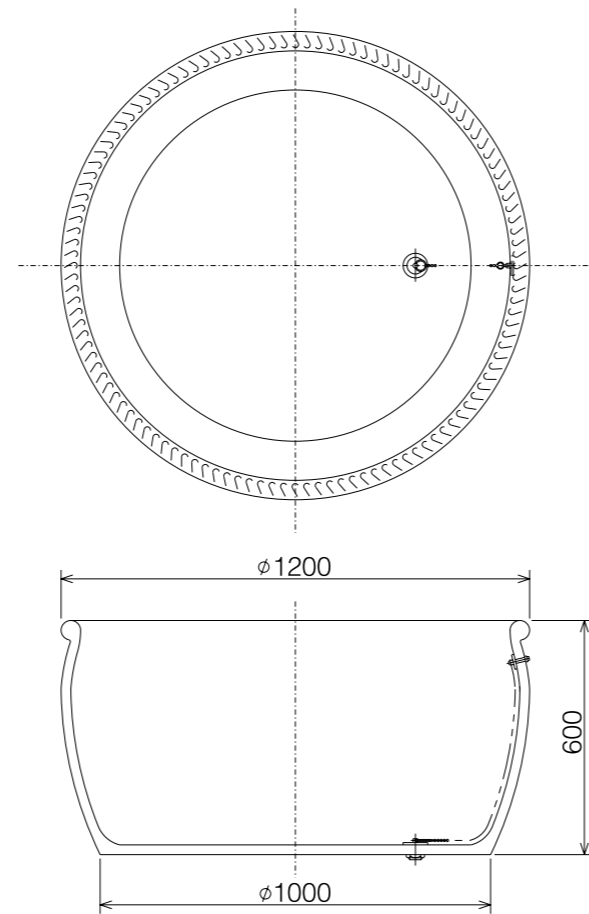

やまと風呂
陶器風呂 HI-08

製品仕様
容量:545リットル
重量:138kg

※排水口の位置をご指定下さい。
※本製品は手造りの為、形状・サイズ・色に差がございます。