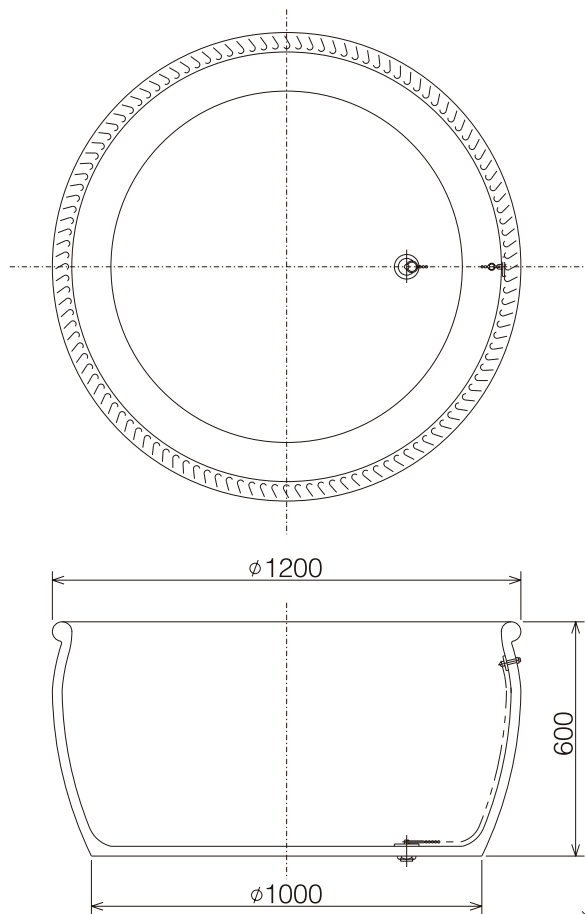

やまと風呂  
陶器風呂 HI-08

製品仕様  
容量:440リットル  
重量:150kg

※排水口の位置をご指定ください。  
※本製品は手造りのため、形状・サイズ・色・重量・満水容量に差異がございます。