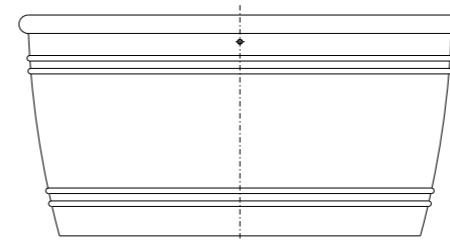

やまと風呂
陶器風呂 HI-07

製品仕様
容量:448リットル
重量:135kg

※排水口の位置をご指定下さい。
※本製品は手造りの為、形状・サイズ・色に差がございます。

大和重工株式会社 Copyrights © 2005-2007 Daiwa Heavy Industry Co., Ltd. All Rights Reserved.