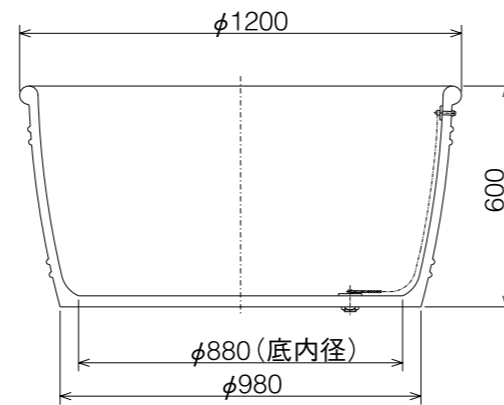

やまと風呂
陶器風呂 HI-07

製品仕様
容量:448リットル
重量:135kg

※排水口の位置をご指定下さい。
※本製品は手造りの為、形状・サイズ・色に差がございます。

大和重工株式会社 Copyrights © 2005-2007 Daiwa Heavy Industry Co., Ltd. All Rights Reserved.