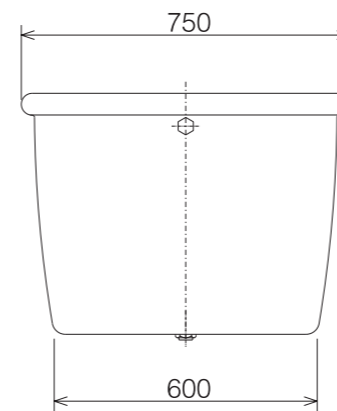

やまと風呂  
陶器風呂 HI-05

製品仕様  
容量:330リットル  
重量:105kg

※排水口の位置をご指定下さい。  
※本製品は手造りの為、形状・サイズ・色に差がございます。