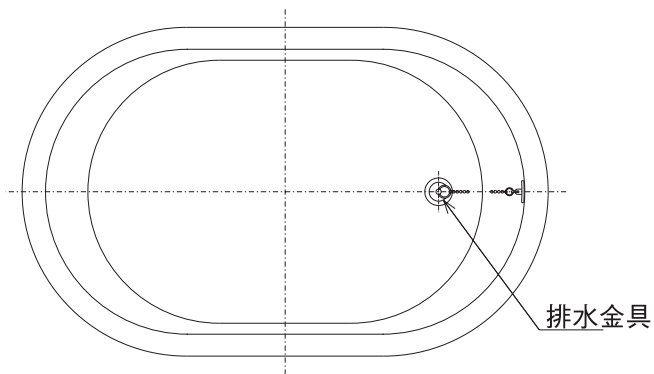

やまと風呂
陶器風呂 HI-05

製品仕様
容量:250リットル
重量:100kg

※排水口の位置をご指定ください。
※本製品は手造りのため、形状・サイズ・色・重量・満水容量に差異がございます。