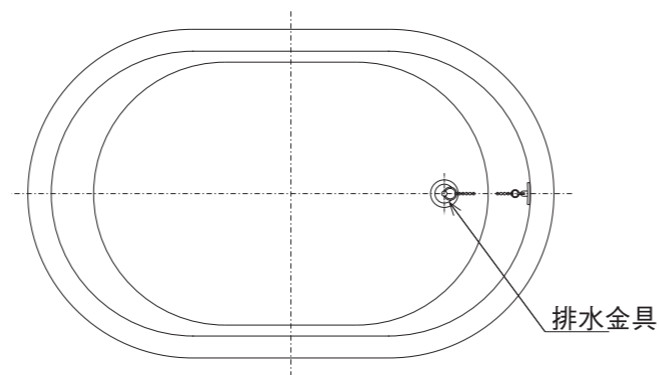

やまと風呂  
陶器風呂 HI-05

製品仕様  
容量:330リットル  
重量:105kg

※排水口の位置をご指定下さい。  
※本製品は手造りの為、形状・サイズ・色に差がございます。