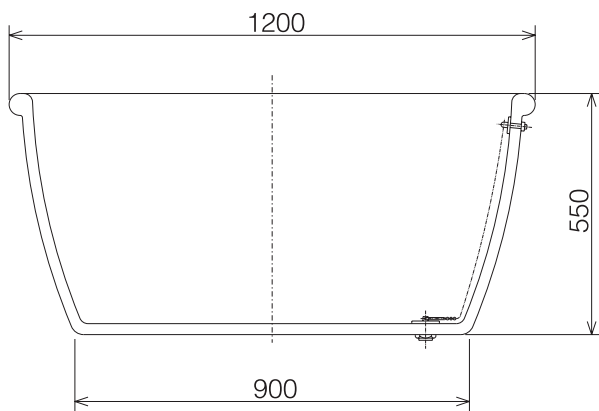

やまと風呂
陶器風呂 HI-05

製品仕様
容量:250リットル
重量:100kg

※排水口の位置をご指定ください。
※本製品は手造りのため、形状・サイズ・色・重量・満水容量に差異がございます。