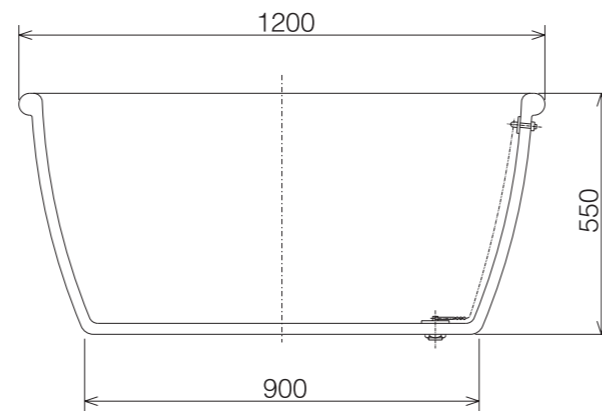

やまと風呂  
陶器風呂 HI-05

製品仕様  
容量:330リットル  
重量:105kg

※排水口の位置をご指定下さい。  
※本製品は手造りの為、形状・サイズ・色に差がございます。