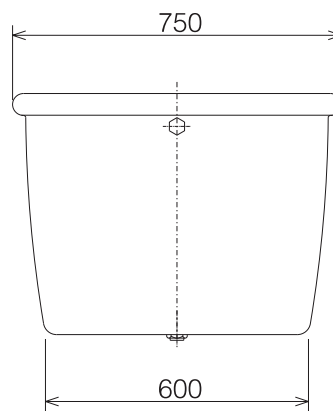

やまと風呂
陶器風呂 HI-05

製品仕様
容量:250リットル
重量:100kg

※排水口の位置をご指定ください。
※本製品は手造りのため、形状・サイズ・色・重量・満水容量に差異がございます。