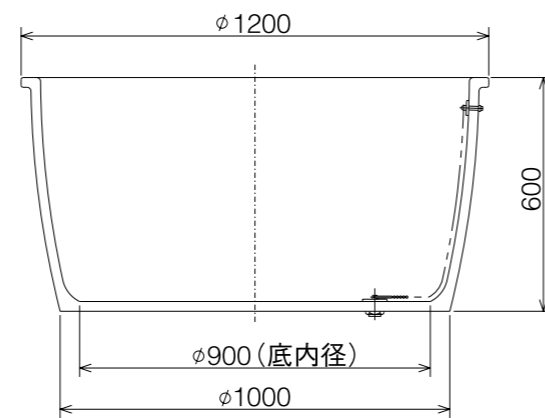

やまと風呂
陶器風呂 HI-02

製品仕様
容量:500リットル
重量:132kg

※排水口の位置をご指定下さい。
※本製品は手造りの為、形状・サイズ・色に差がございます。