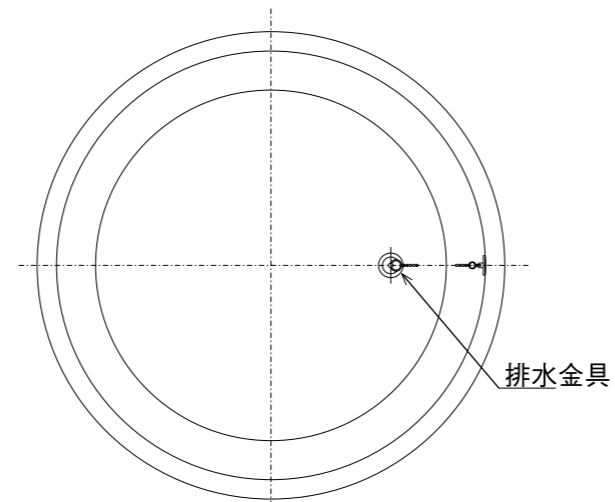

やまと風呂
陶器風呂 HI-02

製品仕様
容量:500リットル
重量:132kg

※排水口の位置をご指定下さい。
※本製品は手造りの為、形状・サイズ・色に差がございます。