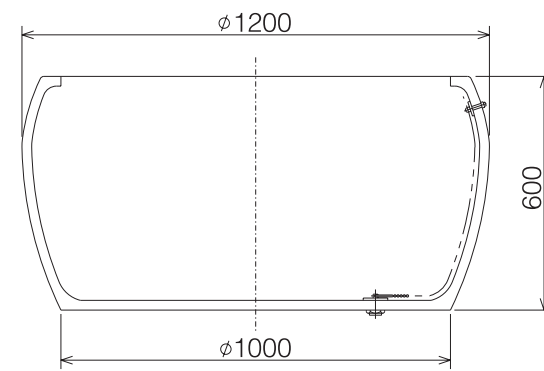

やまと風呂
陶器風呂 **HI-010**

製品仕様
容量:539リットル
重量:138kg

※排水口の位置をご指定下さい。
※本製品は手造りの為、形状・サイズ・色に差がございます。

大和重工株式会社 Copyrights ©2016 Daiwa Heavy Industry Co.,. Ltd. All Rights Reserved.