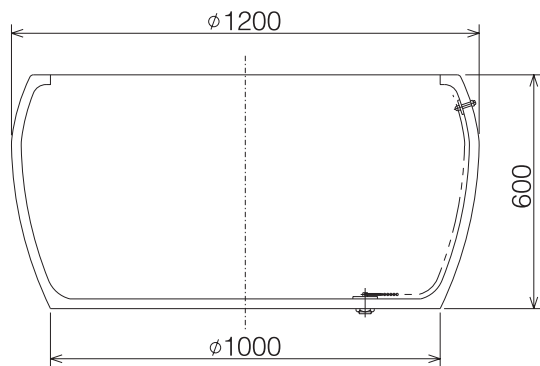

やまと風呂
陶器風呂 HI-010

製品仕様
容量:440リットル
重量:150kg

※排水口の位置をご指定ください。
※本製品は手造りのため、形状・サイズ・色・重量・満水容量に差異がございます。