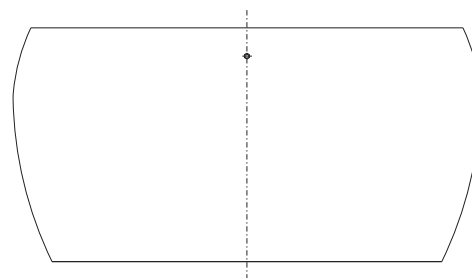

やまと風呂
陶器風呂 HI-010

製品仕様
容量:440リットル
重量:150kg

※排水口の位置をご指定ください。
※本製品は手造りのため、形状・サイズ・色・重量・満水容量に差異がございます。