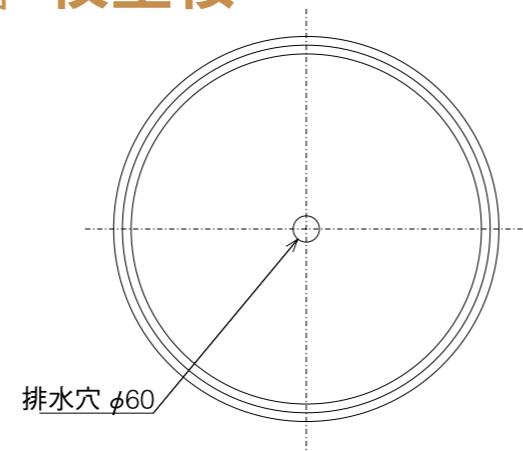

やまと風呂  
磁器風呂 **枝垂桜**

製品仕様  
満水容量:280リットル  
重 量:80kg