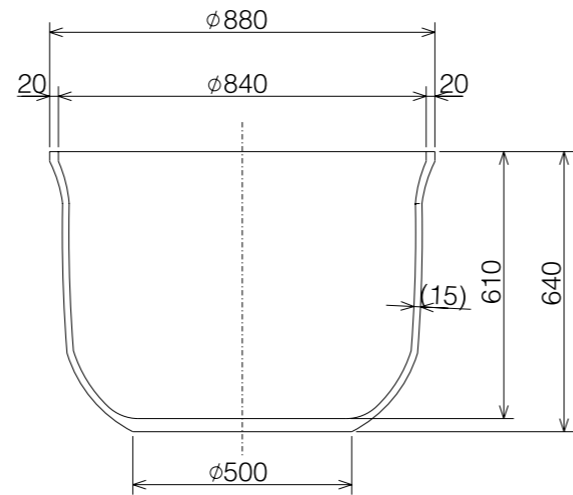

やまと風呂  
磁器風呂 **枝垂桜**

製品仕様  
満水容量:280リットル  
重 量:80kg