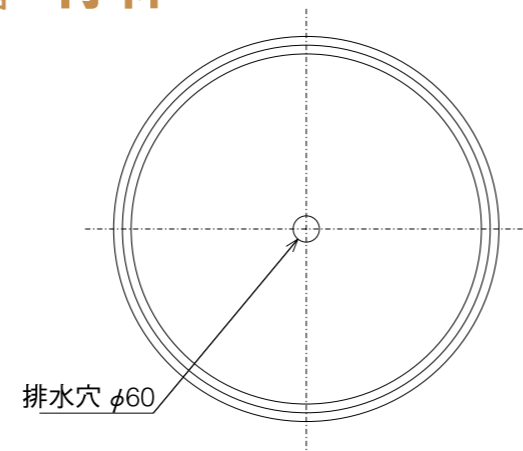

やまと風呂  
磁器風呂 **竹林**

製品仕様  
満水容量:280リットル  
重 量:80kg

※本製品は手造りの為、形状・サイズ・色に差がございます。