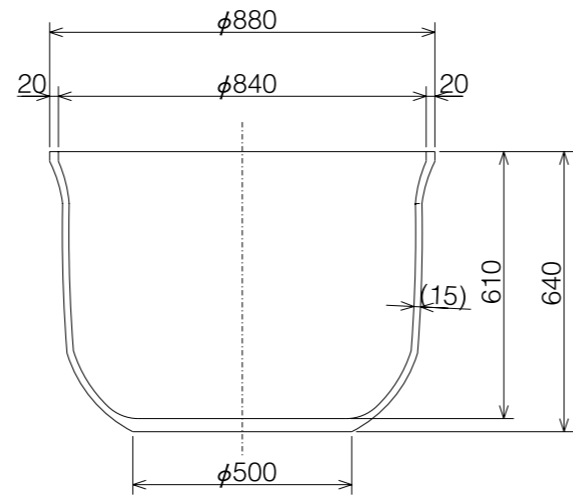

やまと風呂  
磁器風呂 **竹林**

製品仕様  
満水容量:280リットル  
重 量:80kg

※本製品は手造りの為、形状・サイズ・色に差がございます。