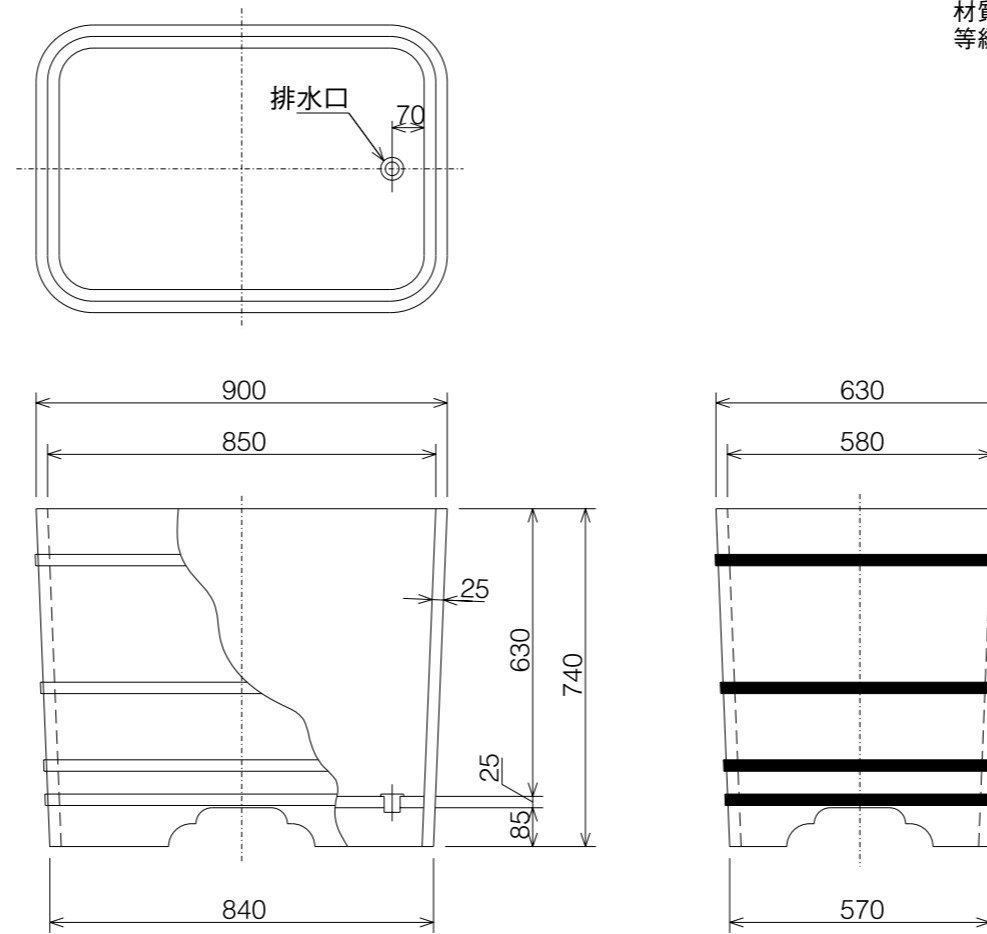

やまと風呂  
木風呂 **ゆとり角丸900型**

製品仕様  
容量:460リットル  
重量:40kg  
材質:木曽檜  
等級:無節材

※本製品は手造りの為、形状・サイズ・色に差がございます。

大和重工株式会社 Copyrights © 2005-2007 Daiwa Heavy Industry Co., Ltd. All Rights Reserved.