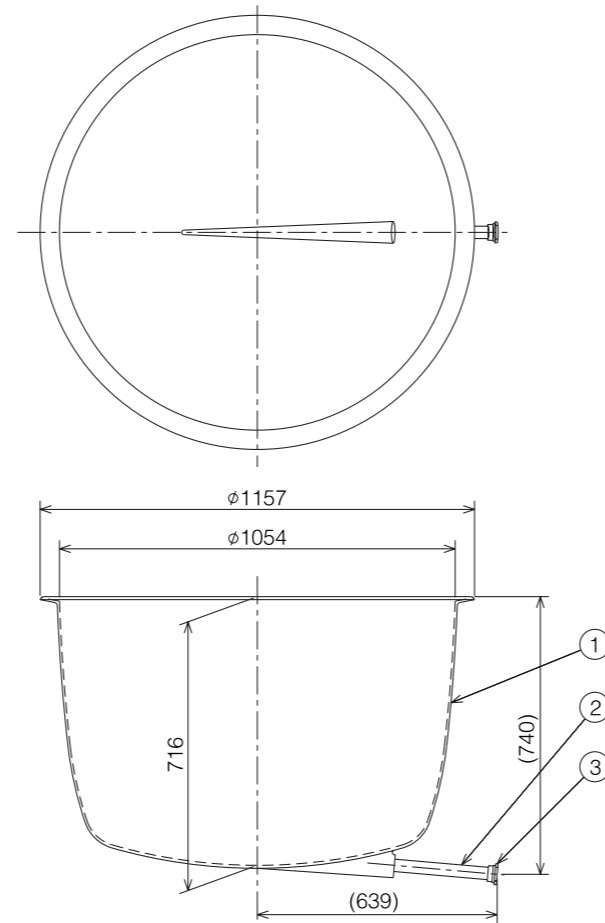

やまと風呂  
五右衛門風呂 **丸80**

構成部品表

符号	名称	材質	備考
①	本体	FC	黒色防錆樹脂塗装
②	排水パイプ	FC	L=300
③	キャップ	FC	

製品仕様  
容量:490リットル  
重量:135kg